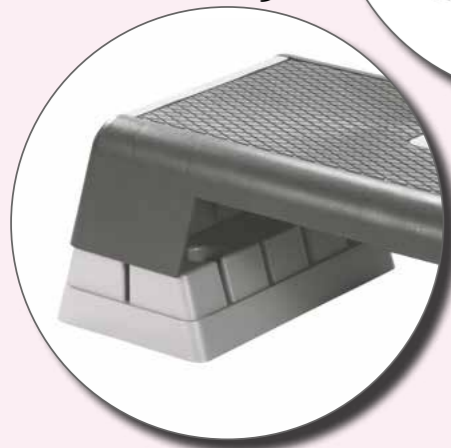

## STEPBÆNK

### Stepbænk Etapa 90x35 cm

Art: T9095 (Grå/Sort)

Stepbænk med 3 forskellige højder på henholdsvis 15, 20 og 25cm. Udført i kraftig plast, der tåler en belastning på hele 250kg. Bænken har non-slip overflade og gummifødder.

Level 1

Level 2

Level 3

Non-slip gummifødder