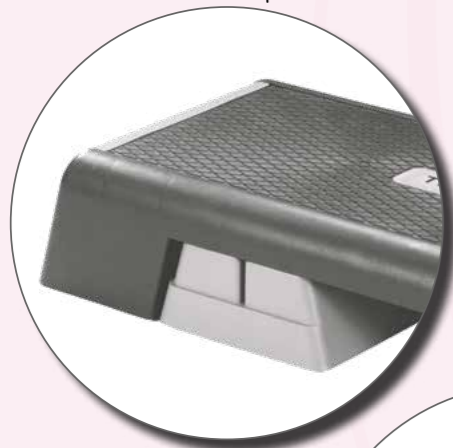

STEPBÆNK

Stepbænk Etapa 90x35 cm

Art: T9095 (Grå/Sort)

Stepbænk med 3 forskellige højder på henholdsvis 15, 20 og 25cm. Udført i kraftig plast, der tåler en belastning på hele 250kg. Bænken har non-slip overflade og gummifødder.

Level 1

MEIA

Trendy® Meia ø60cm

Art: T9600B (Blå)

Art: T9600A (Antrazit)

Art: T9600GR (Grå)

TRENDY MEIA – perfekt til kombination af core-, balance- og konditionstræning.

På en TRENDY MEIA kan du sidde, ligge, gå, løbe, steppe, hoppe, jogge, hinke og sjippe.

Du kan dermed benytte TRENDY MEIA som alternativ til en stepbænk, hoppe og løbe på den som på en minitrampolin, vippe på den som på et vippebræt, lave mange af de samme øvelser som på den store træningsbold, og så har den et hav af andre muligheder, der udfordrer stabilitet, styrke, udholdenhed og koordination af hele kroppen.

Uanset om du arbejder i et roligt kontinuerligt tempo på din TRENDY MEIA, eller om du laver høj intens konditionstræning, så bliver kroppen konstant udfordret på sin evne til at koordinere og stabilisere.

OBS!
MANGE ANSKAFFER
2 STYK OG BENYTTET DEM
SAMTIDIG FOR MAKSIMAL
UDFORDRING