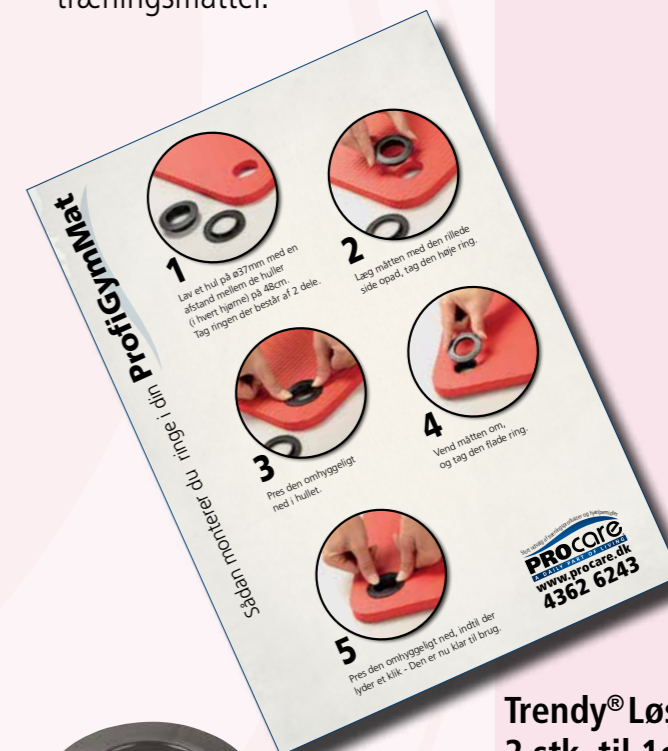

TILBEHØR

Trendy®
Måttevogn i metal
180x60x50cm

Art: T8106 (Lys grå)

PROcare tilbyder smarte løsninger til opbevaring af dine måtter. Du kan altid eftermontere ringe til ophæng af vores måtter, såfremt du en dag ønsker dette. Eller du kan bede os om det ved bestilling af dine nye træningsmætter.

Trendy® Løse ringe
2 stk. til 1cm
træningsmåtte

Art: T8101 (Sort)

Trendy® Løse ringe
2 stk. til 1,5cm
træningsmåtte

Art: T8101-15 (Sort)