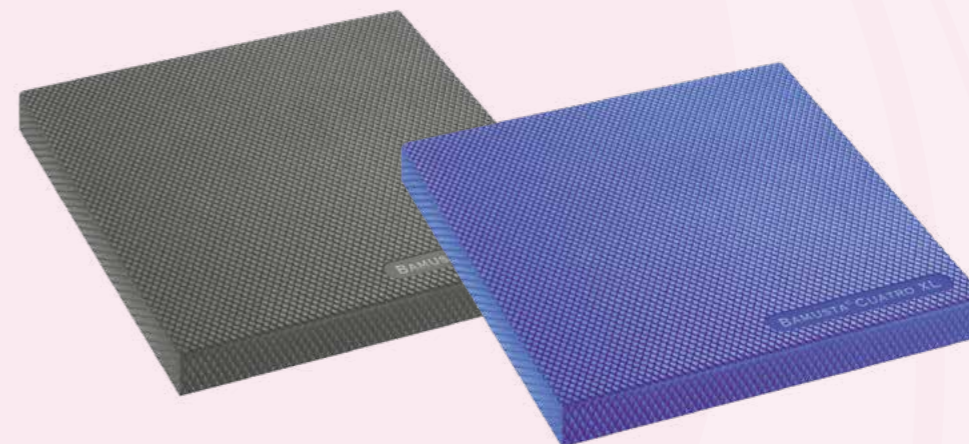

BAMUSTA

Bamusta Cuatro findes i blå og sort og i 2 størrelser. Balancepuden er ideel til fitness, terapi og rehabilitering. Puden kan også bruges til træning i hjemmet.

Når brugeren træder op på balancepuden, vil øvelsen straks gå igang. Kropsvægten skaber en kompression, der udfordrer brugerens balance og koordination.