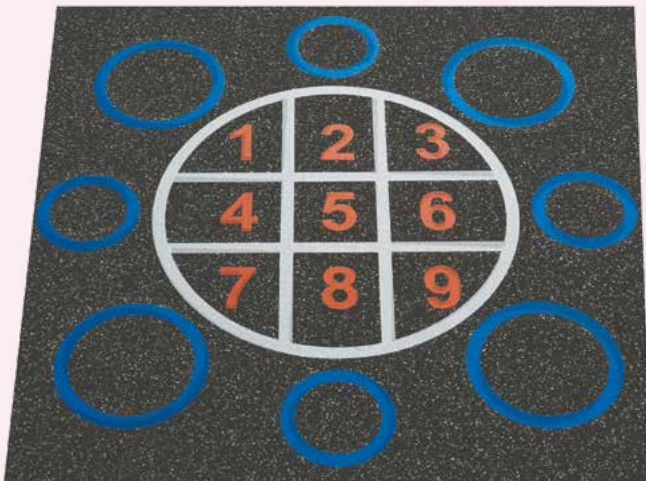

..... TRÆNINGSGULVE TIL MANGE FORMÅL .....

Hos PROcare finder du et stærkt sortiment af kvalitetsgulve, lige fra vores populære gummigulve til tungt træningsudstyr, til løsninger designet til at give den korrekte komfort i f.eks. træningssale. Om det er til zumba, yoga, gymnastik, legerum eller kampsport, hjælper vi jer med at finde det gulv, der passer til jeres ønsker.

Alle gulve hos PROcare overholder naturligvis de krav, man i dag stiller til et professionelt gulv. Det er slidstærkt, vedligeholdelsesfrit, rengøringsvenligt, brandcertificeret samt økonomisk i anskaffelse, og gulvet holder sig flot i mange år trods dagligt brug.