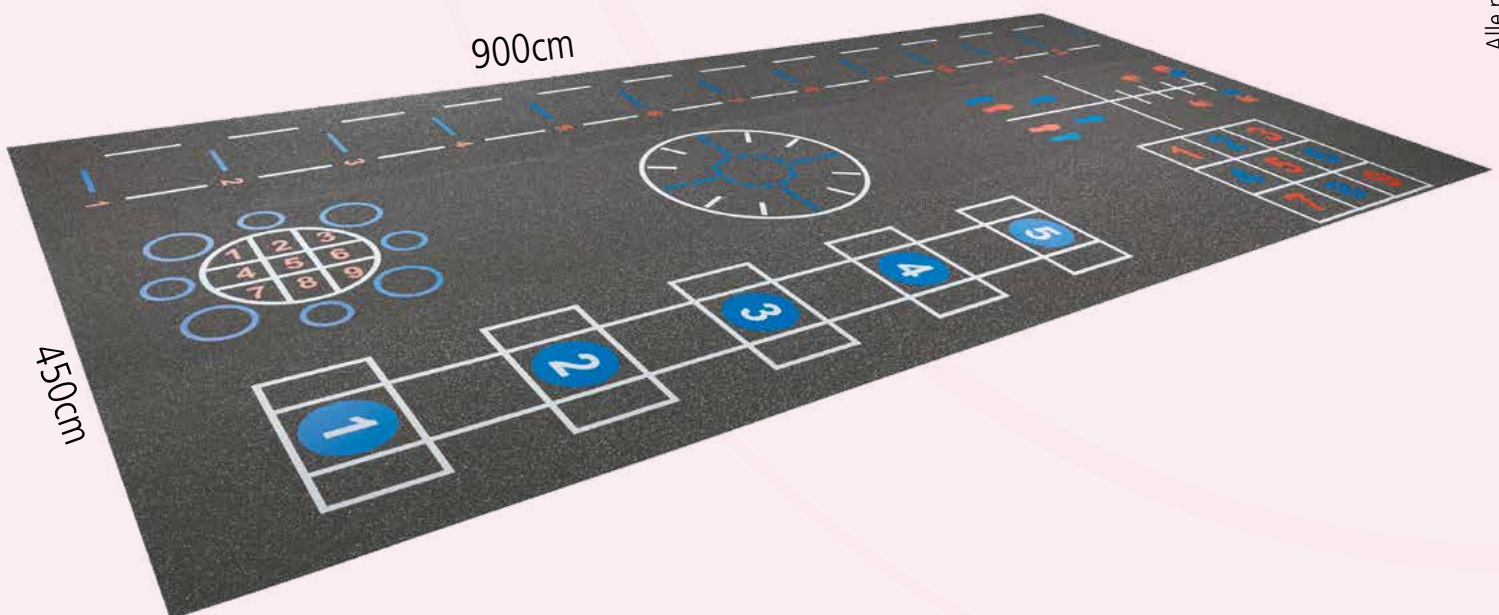

Alle priser er ekskl. moms. Der tages forbehold for trykfejl og udsolgte varer.