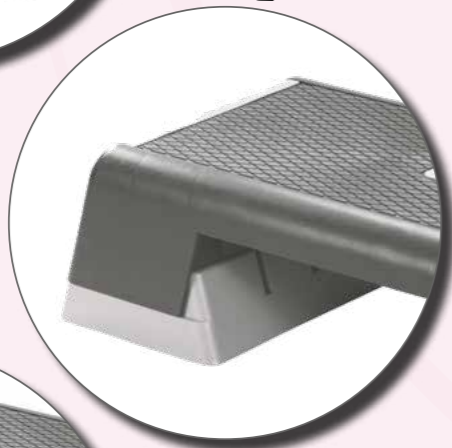

STEPBÆNK

Stepbænk Etapa 90x35 cm

Art: T9095 (Grå/Sort)

Stepbænk med 3 forskellige højder på henholdsvis 15, 20 og 25cm. Udført i kraftig plast, der tåler en belastning på hele 250kg. Bænken har non-slip overflade og gummifødder.

MEIA

Trendy® Meia ø60cm

Art: T9600B (Blå)

Art: T9600A (Antrazit)

Art: T9600GR (Grå)

TRENDY MEIA – perfekt til kombination af core-, balance- og konditionstræning.

På en TRENDY MEIA kan du sidde, ligge, gå, løbe, steppe, hoppe, jogge, hinke og sjippe.

Du kan dermed benytte TRENDY MEIA som alternativ til en stepbænk, hoppe og løbe på den som på en minitrampolin, vippe på den som på et vippebræt, lave mange af de samme øvelser som på den store træningsbold, og så har den et hav af andre muligheder, der udfordrer stabilitet, styrke, udholdenhed og koordination af hele kroppen.

Uanset om du arbejder i et roligt kontinuerligt tempo på din TRENDY MEIA, eller om du laver høj intens konditionstræning, så bliver kroppen konstant udfordret på sin evne til at koordinere og stabilisere.

OBS!
MANGE ANSKAFFER
2 STYK OG BENYTTET DEM
SAMTIDIG FOR MAKSIMAL
UDFORDRING