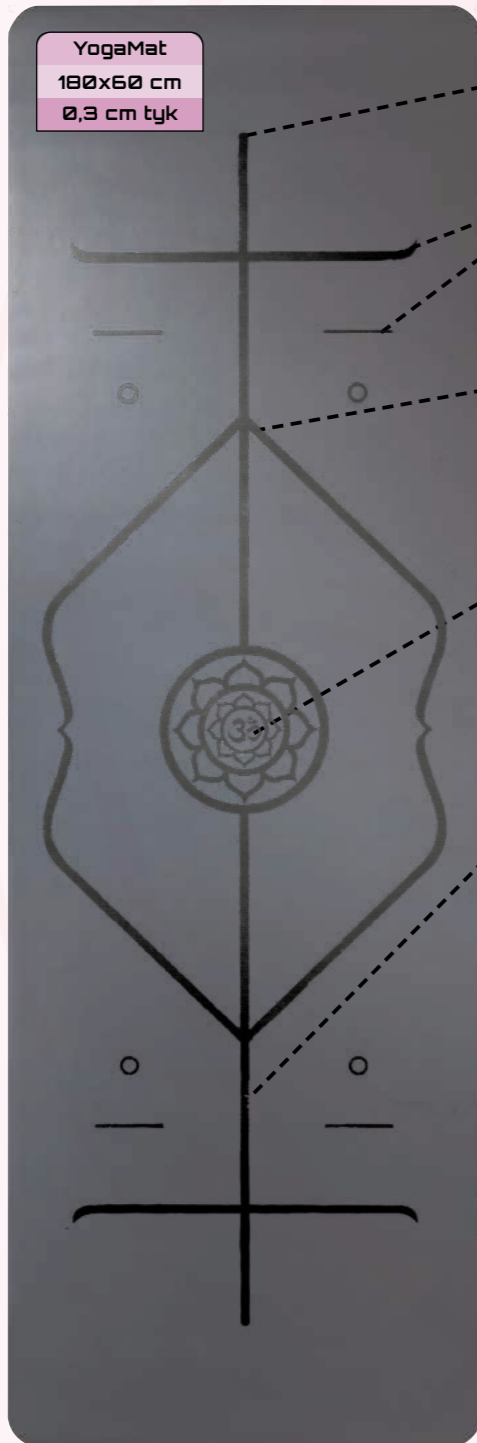

Trendy® Løse ringe  
2 stk. til 1cm  
træningsmåtte

Art: T8101 (Sort)

Trendy® Løse ringe  
2 stk. til 1,5cm  
træningsmåtte

Art: T8101-15 (Sort)

# YOGA

Trendy® Yoga måtte  
180x60x0,3cm

Art: T9450A (Antrazit)

## Få fuld udbytte af din yoga træning

De aftegninger, der er på denne Trendy yogamåtte hjælper dig til, at stå rigtigt i de forskellige yoga øvelser