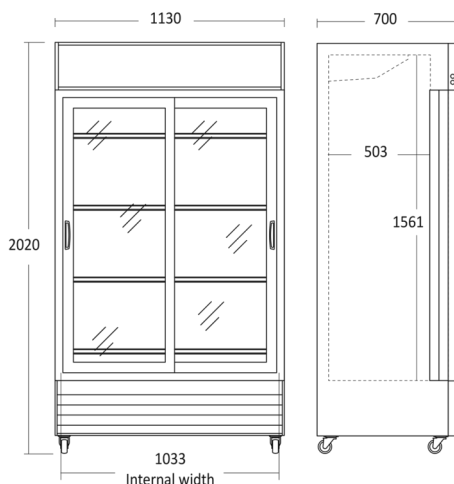

Displaykøleskab

SD 1002 SLE

Varenummer	26311002SLE310000	Tarifkode	8418501990
EAN kode	5704704013322	Antal i 40HQ con.	30

Kort beskrivelse

SD 1002 SLE er et stort 2-dørsdisplay køleskab, med 764 netto liter kølerum. Leveres med 8 hvide, kraftige trådhylder med tråde som sikrer at alle typer glas, dåser og flasker står stabilt på hylderne. Skabet har 8 kraftige hjul, så det altid er muligt at flytte, også når det er fyldt op. Skabet har skydedøre med lås, så det er muligt at aflåse skabet. Dørene lukker automatisk hvilket altid minimerer temperaturstigninger. 2 vertikale energibesparende LED lys i front giver et godt lys og repræsenterer varerne flot. Skabet har Intelligent luftcirkulationssystem, som sikrer perfekt ventileret køling i hele skabet. SD 1002 SLE er elektronisk styret og har udvendigt, digitalt kontrolpanel, så det er nemt at justere og se temperaturen i skabet.

Fokuspunkter

- Selvlukkende glasskydedøre med lås
- 8 justerbare trådhylder
- 2 vertikale LED lys
- Lystop med LED lys
- Ventileret køling

Dimensioner

Mål og vægt

Produktmål, HxBxD, mm	2023 x 1130 x 700
Emballagemål, HxBxD, mm	2100 x 1180 x 770
Total pakkevolumen m ³	1,908
Bruttovolumen, ltr	764
Nettovolumen, ltr	670
Brutto- /nettovolumen, ltr	764 / 670
Indvendige mål, HxBxD, mm	1561 x 1033 x 503
Brutto- /nettovægt, kg	148 / 126

Farve og materiale

Indvendig farve	Hvid
Farve og materiale på dør/låg	Glas skydelæg-/døre
Kant trim på hylder / skuffer	Ingen

Udstyr

Antal hylder	8
Justerbare hylder	Ja
Hylde materiale	Hvidt tråd
Maks. lastekapacitet pr hylde/kurv, kg	30
Stor hyldestørrelse (BxD), mm	505 x 463
Lille hyldestørrelse (BxD), mm	505 x 463
Natgardin	Nej
Indvendigt lys farve temperatur, kelvin	6500