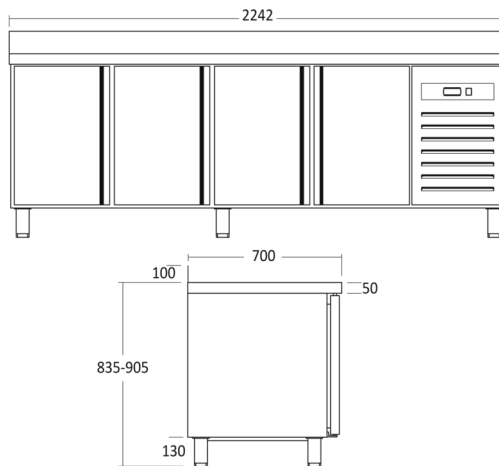

Varenummer	63318010000GCR2254X	Tarifkode	8418501990
EAN kode	5704704016286	Antal i 40HQ con.	36

Kort beskrivelse

Fokuspunkter

- Selvlukkende døre med 120° fast position
- Velegnet til GN 1/1 containere
- Højdejusterbare rustfrie ben - 125-200mm
- Epoxy-coated trådhylder - max 40 kg kapacitet
- AISI 304 rustfri stål indvendig
- AISI 201 rustfri stål udvendig
- Fås også som 60Hz til marine/offshore (bestillingsvare)
- 1 sæt dør-kit til vending af dør tilkøbes som ekstra tilbehør

Dimensioner

Mål og vægt

Produktmål, HxBxD, mm	835 x 2242 x 700
Produkt dybde m/håndtag, mm	700
Emballagemål, HxBxD, mm	1085 x 2353 x 750
Total pakkevolumen m ³	1,915
Bruttovolumen, ltr	581
Nettovolumen, ltr	285
Brutto- /nettovolumen, ltr	581 / 285
Indvendige mål, HxBxD, mm	618 x 1700 x 580
Brutto- /nettovægt, kg	174 / 142

Farve og materiale

Indvendig farve	Rustfrit stål
Farve og materiale på dør/låg	Rustfrit stål / solidt

Udstyr

Antal hylder	4
Justerbare hylder	Ja
Maks. lastekapacitet pr. hylde/kurv, kg	40
Stor hyldestørrelse (BxD), mm	325x530
Lille hyldestørrelse (BxD), mm	325x530