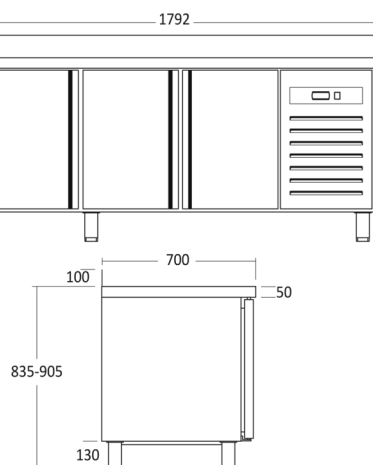

## Fokuspunkter

- Selvlukkende døre med 120° fast position
- Velegnet til GN 1/1 containere
- Højdejusterbare rustfrie ben - 125-200mm
- Epoxy-coated trådhylder - max 40 kg kapacitet
- AISI 304 rustfri stål indvendig
- AISI 201 rustfri stål udvendig
- Fås også som 60Hz til marine/offshore (bestillingsvare)
- 1 sæt dør-kit til vending af dør tilkøbes som ekstra tilbehør

## Dimensioner

## Mål og vægt

Produktmål, HxBxD, mm	835 x 1792 x 700
Produkt dybde m/håndtag, mm	700
Emballagemål, HxBxD, mm	1085 x 1850 x 750
Total pakkevolumen m <sup>3</sup>	1,505
Bruttovolumen, ltr	428
Nettovolumen, ltr	214
Brutto- /nettovolumen, ltr	428 / 214
Indvendige mål, HxBxD, mm	618 x 1250 x 580
Brutto- /nettovægt, kg	124 / 112