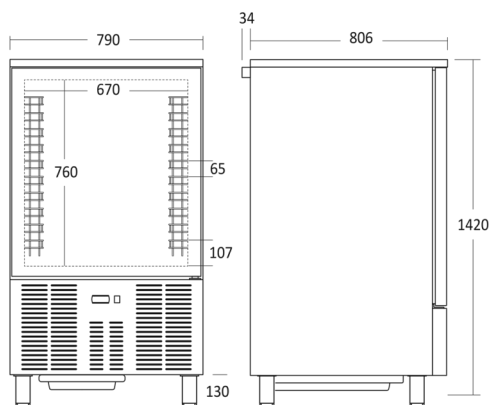

Blæstkøler

GBC10X

Label not required

Varenummer	63328710000GBC10X	Tarifkode	8418501190
EAN kode	5704704016385	Antal i 40HQ con.	32

Kort beskrivelse

Fokuspunkter

- Hurtig køling +90°C til +3°C på 90 min
- Hurtig frysning +90°C til -18°C på 240 min
- Velegnet til 10 stk. GN 1/2
- Varespyd til at overvåge produktets temperatur
- Selvlukkende dør med 120° fast position
- AISI 304 rustfri stål indvendig
- AISI 201 rustfri stål udvendig
- Fås også som 60Hz til marine/offshore (bestillingsvare)

Dimensioner

Mål og vægt

Produktmål, HxBxD, mm	1420 x 800 x 790
Produkt dybde m/håndtag, mm	800
Emballagemål, HxBxD, mm	1640 x 810 x 895
Total pakkevolumen m ³	1,189
Bruttovolumen, ltr	254
Nettovolumen, ltr	219
Brutto- /nettovolumen, ltr	254 / 219
Indvendige mål, HxBxD, mm	784 x 670 x 680
Brutto- /nettovægt, kg	160 / 153