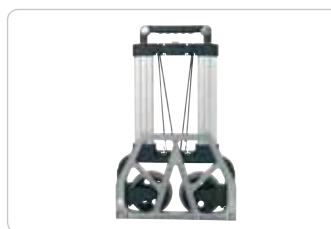

SÆKKEVOGNE

Let og handy

- Kraftige og sammenklappelige
- Let at opbevare og transportere
- Letvægtskonstruktion med massive gummihjul
- Fremstillet i aluminium
- Fåes i 3 forskellige størrelser: S / M / L

Nem opbevaring

Indskydeligt håndtag på FW-90L

FW-90S

FW-90M

FW-90L

Model		FW-90S	FW-90M	FW-90L
Løftkapacitet	kg	60	125	200
Udklappet	cm	42 x 40 x 100	51 x 52 x 109	60 x 60 x 112,5
Sammenklappet	cm	5,5 x 38,5 x 63,5	6,5 x 50 x 75	10 x 59,5 x 90
Vægt	kg	3,3	6,8	10,5
Pris	kr	295,-	495,-	895,-
Varenr.		8573560	8573561	8573562
Prisgruppe		I	I	I