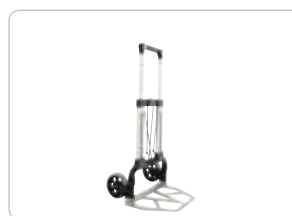

SÆKKEVOGNE

Let og handy

- Kraftige og sammenklappelige
- Let at opbevare og transportere
- Letvægtskonstruktion med massive gummihjul
- Fremstillet i aluminium
- Fåes i 3 forskellige størrelser: S / M / L

Nem opbevaring

Indskydeligt håndtag på FW-90L

FW-90S

FW-90M

FW-90L

Model		FW-90S	FW-90M	FW-90L
Løftkapacitet	kg	60	125	200
Udklappet	cm	42 x 40 x 100	51 x 52 x 109	60 x 60 x 112,5
Sammenklappet	cm	5,5 x 38,5 x 63,5	6,5 x 50 x 75	10 x 59,5 x 90
Vægt	kg	3,3	6,8	10,5
Pris	kr	295,-	495,-	895,-
Varenr.		8573560	8573561	8573562
Prisgruppe		I	I	I