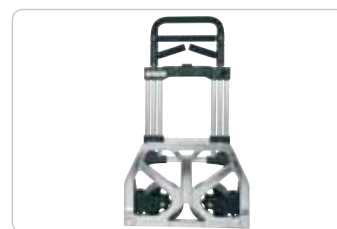

SÆKKEVOGNE

Let og handy

- Kraftige og sammenklappelige
- Let at opbevare og transportere
- Letvægtskonstruktion med massive gummihjul
- Fremstillet i aluminium
- Fåes i 3 forskellige størrelser: S / M / L

Nem opbevaring

Indskydeligt håndtag på FW-90L

FW-90S

FW-90M

FW-90L

Model		FW-90S	FW-90M	FW-90L
Løftkapacitet	kg	60	125	200
Udklappet	cm	42 x 40 x 100	51 x 52 x 109	60 x 60 x 112,5
Sammenklappet	cm	5,5 x 38,5 x 63,5	6,5 x 50 x 75	10 x 59,5 x 90
Vægt	kg	3,3	6,8	10,5
Pris	kr	295,-	495,-	895,-
Varenr.		8573560	8573561	8573562
Prisgruppe		I	I	I