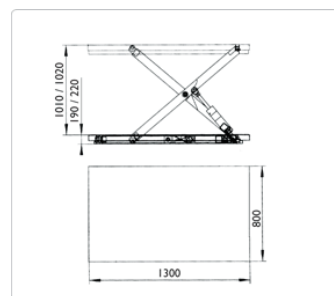

## El-hydrauliske løfteborde

- Løfter materialer til ergonomisk korrekt arbejds højde
- Løftekapaciteter på 500, 1000, 2000 eller 3000 kg
- Fjernbetjent hæve/sænkeenhed med nødstop
- Stærk og solid konstruktion
- For at undgå klemning er alle modeller monteret med sikringslister

## Tekniske data

	HIW500	HIW1000	HIW2000	HIW3000
Løftekapacitet	500 kg	1000 kg	2000 kg	3000 kg
Løftefunktion	El-hydraulisk	El-hydraulisk	El-hydraulisk	El-hydraulisk
Spænding	3 x 400 v	3 x 400 v	3 x 400 v	3 x 400 v
Min. højde	190 mm	190 mm	190 mm	220 mm
Max. højde	1010 mm	1010 mm	1010 mm	1020 mm
Bordplade	1300 x 800 mm	1300 x 800 mm	1300 x 800 mm	1300 x 800 mm
Sænkehastighed	40 mm/sek	35 mm/sek	33 mm/sek	40 mm/sek
Løftehastighed	55 mm/sek	55 mm/sek	55 mm/sek	55 mm/sek
Vægt	160 kg	220 kg	280 kg	320 kg
Pris	9.595 kr	10.295 kr	11.995 kr	12.995 kr
Varenr.	8536705	8536710	8536720	8536730
Prisgruppe	2	2	2	2