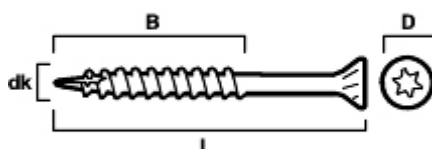

OBS! Ved montering af terrassebrædder af hårde træsorter, fx cumaru, kirai m.fl samt sibirisk lærketræ, anbefales det altid at bruge rustfrie terrasseskruer samt at forbore.

Beskrivelse

Skruen er fremstillet af hærdet stål med CorrSeal-overfladebehandling eller af rustfrit stål A2 eller A4. Den er udstyret med et fiberskær på spidsen. Dette giver et meget lavt iskruningsmoment og minimerer risikoen for, at emnet sprækker. Hovedet er udstyret med fire skærende riller, der undersænker skruen og efterlader en plan overflade uden sprækker. Den er udstyret med TX-kærv, TX 20.

Montering

Anbefalet omdrejningstal: 400-1200 o/m.

ESSVE CorrSeal-overfladebehandling er typegodkendt af SITAC nr. 0075/05.

Specifikation

	CorrSeal	Rustfri A2	Rustfri A4
Materiale	SAE C 1022	SAE 304J3	SAE 316
Overfladebehandling	CorrSeal, voks	Voks	Voks
Skrueforbrug	Ca. 35 stk./m ²	Ca. 35 stk./m ²	Ca. 35 stk./m ²
Korrosionsklasse	C4	C4	C 5
Brudstyrke, fuk	-	Min. 500 MPa	Min. 500 MPa
Strækgrænse, fyk	-	Min. 250-300 MPa	Min. 250-300 MPa

Tekniske data ? ESSBOX-enheder

Art.nr.	Dimension dk × L mm	D mm	B mm	Bits nr.	ESSBOX-s tørrelse	Antal/ enhed	Enheder/ storpak
<u>644 530</u>	4,2 × 30	7,4	18,0	TX 20	202	250	12
<u>644 542</u>	4,2 × 42	7,4	27,0	TX 20	203	250	8
<u>644 555</u>	4,2 × 55	7,4	27,0	TX 20	203	250	8
<u>644 575</u>	4,8 × 75	8,0	35,0	TX 20	204	250	6
<u>644 580</u>	5,0 × 80	8,0	50,0	TX 20	203	150	8
<u>644 590</u>	5,0 × 90	8,0	60,0	TX 20	203	100	8
<u>644 500</u>	5,0 × 100	8,0	60,0	TX 20	203	100	8
<u>644 515</u>	5,0 × 115	8,0	70,0	TX 20	204	100	6