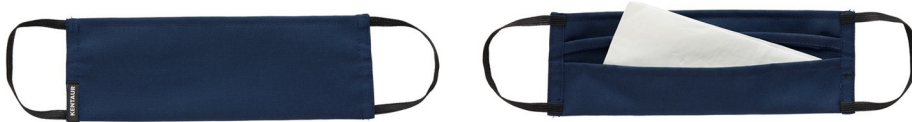

## Mund/Næse maske Premium

**KENTAUR**  
Work Wear of Denmark

- Special design af kvalitets mund/næse maske produceret i Oeko-Tex certificeret materialer
- Pakke: 250 Stk. / Pakkeenhed: 5 stk/pose
- Upcyclings mund/næse maske lavet af overskudsmaterialer
- Med praktiske øreelastikker, så det er nemt at tage af og på
- Enkelt design med mulighed for, at folde ud så det giver endnu bedre pasform og dækkevidde
- Udført med indvendig lomme så der er mulighed for at bruge indlæg
- Udført i dobbelt lag af stof
- Ikke godkendt til sundhedsfagligt brug
- Community-maske: Ikke CE-certificeret, ikke en beskyttelsesmaske, ikke en medicinsk maske
- Kan industrivaskes
- Kan genanvendes
- Kan fås i 4 forskellige farver
- Vigtigt: vi anbefaler vask før brug
- Lagerføres i 2 størrelser
- Mål uden elastik: S/M: H: 8 cm x B: 20,5 cm - M/L: H: 8 cm x 23,5 cm

**Kvalitet:**

65/35% PES/CO, 215 g/m<sup>2</sup>

**Farve:**

marine blå 606

**Konstruktion:**

**Lagerstr.:**

S/M - M/L