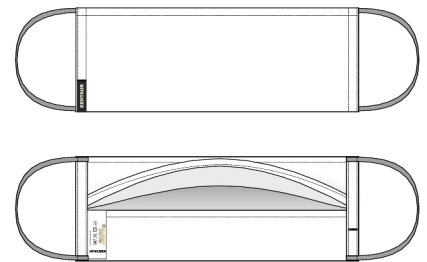

## Mund/Næse maske Premium

**KENTAUR**  
Work Wear of Denmark

- Special design af kvalitets mund/næse maske produceret i Oeko-Tex certificeret materialer
- Pakke: 250 Stk. / Pakkeenhed: 5 stk/pose
- Upcyclings mund/næse maske lavet af overskudsmaterialer
- Med praktiske øreelastikker, så det er nemt at tage af og på
- Enkelt design med mulighed for, at folde ud så det giver endnu bedre pasform og dækkevidde
- Udført med indvendig lomme så der er mulighed for at bruge indlæg
- Udført i dobbelt lag af stof
- Ikke godkendt til sundhedsfagligt brug
- Community-maske: Ikke CE-certificeret, ikke en beskyttelsesmaske, ikke en medicinsk maske
- Kan industrivaskes
- Kan genanvendes
- Kan fås i 4 forskellige farver
- Vigtigt: vi anbefaler vask før brug
- Lagerføres i 2 størrelser
- Mål uden elastik: S/M: H: 8 cm x B: 20,5 cm - M/L: H: 8 cm x 23,5 cm

**Kvalitet:**

65/35% PES/CO, 215 g/m<sup>2</sup>

**Farve:**

marine blå 606

**Konstruktion:**

**Lagerstr.:**

S/M - M/L

Måltolerance +/- 1 cm. Alle mål er i cm. Forventet mål efter ca. 3 x vask.

		S/M	M/L
Height	A	8	8
Width	B	20,5	23,5