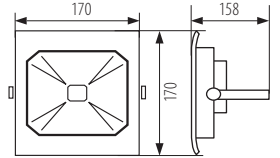

ANTRA LED20W
ANTRA LED30W