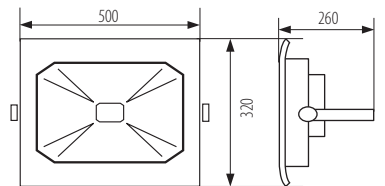

ANTRA LED50W

ANTRA LED100W

ANTRA LED150W

ANTRA LED200W

-
-
-
-
-
-
-
-
-

Kanlux

		[W]	[lm]
ANTRA LED10W-NW B	25703	10 W	750 lm
ANTRA LED10W-NW GR	25583	10 W	750 lm
ANTRA LED20W-NW B	25704	20 W	1500 lm
ANTRA LED20W-NW GR	25589	20 W	1500 lm
ANTRA LED30W-NW B	25705	30 W	2300 lm
ANTRA LED30W-NW GR	25584	30 W	2300 lm
ANTRA LED50W-NW B	25707	50 W	3700 lm
ANTRA LED50W-NW GR	25585	50 W	3700 lm
ANTRA LED100W-NW GR	25586	100 W	7400 lm
ANTRA LED150W-NW GR	25587	150 W	11900 lm
ANTRA LED200W-NW GR	25700	200 W	15000 lm