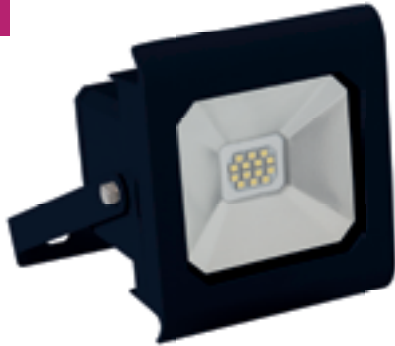

LED SMD

IP65

ANTRA LED

Naświetlacz LED
LED floodlight
Пржектор с диодами LED

ANTRA LED10W-NW B

ANTRA LED200W-NW GR

ANTRA LED10W

ANTRA LED20W
ANTRA LED30W

ANTRA LED50W

ANTRA LED100W

ANTRA LED150W

ANTRA LED200W

-
-
-
-
-
-
-
-
-

Kanlux

		[W]	[lm]
ANTRA LED10W-NW B	25703	10 W	750 lm
ANTRA LED10W-NW GR	25583	10 W	750 lm
ANTRA LED20W-NW B	25704	20 W	1500 lm
ANTRA LED20W-NW GR	25589	20 W	1500 lm
ANTRA LED30W-NW B	25705	30 W	2300 lm
ANTRA LED30W-NW GR	25584	30 W	2300 lm
ANTRA LED50W-NW B	25707	50 W	3700 lm
ANTRA LED50W-NW GR	25585	50 W	3700 lm
ANTRA LED100W-NW GR	25586	100 W	7400 lm
ANTRA LED150W-NW GR	25587	150 W	11900 lm
ANTRA LED200W-NW GR	25700	200 W	15000 lm

PL

szary / czarny
obudowa: aluminium / odbłyśnik: aluminium / szyba
ochronna: szkło hartowane

GB

grey / black
casing: aluminium / reflector: aluminium / protective
glass: hardened glass

RU

серый / черный
корпус: алюминий/отражатель: алюминий /
защитное стекло: закаленное стекло