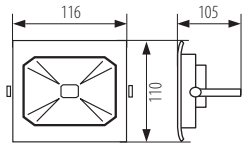

ANTRA LED10W