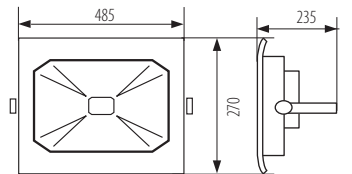

ANTRA LED50W

ANTRA LED100W

ANTRA LED150W

ANTRA LED200W

-
-
-
-
-
-
-
-
-

Kanlux

		[W]	[lm]
ANTRA LED10W-NW B	25703	10 W	750 lm
ANTRA LED10W-NW GR	25583	10 W	750 lm
ANTRA LED20W-NW B	25704	20 W	1500 lm
ANTRA LED20W-NW GR	25589	20 W	1500 lm
ANTRA LED30W-NW B	25705	30 W	2300 lm
ANTRA LED30W-NW GR	25584	30 W	2300 lm
ANTRA LED50W-NW B	25707	50 W	3700 lm
ANTRA LED50W-NW GR	25585	50 W	3700 lm
ANTRA LED100W-NW GR	25586	100 W	7400 lm
ANTRA LED150W-NW GR	25587	150 W	11900 lm
ANTRA LED200W-NW GR	25700	200 W	15000 lm