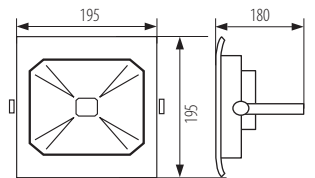

ANTRA LED50W

ANTRA LED100W

ANTRA LED150W

ANTRA LED200W

-
-
-
-
-
-
-
-
-

Kanlux

		[W]	[lm]
ANTRA LED10W-NW B	25703	10 W	750 lm
ANTRA LED10W-NW GR	25583	10 W	750 lm
ANTRA LED20W-NW B	25704	20 W	1500 lm
ANTRA LED20W-NW GR	25589	20 W	1500 lm
ANTRA LED30W-NW B	25705	30 W	2300 lm
ANTRA LED30W-NW GR	25584	30 W	2300 lm
ANTRA LED50W-NW B	25707	50 W	3700 lm
ANTRA LED50W-NW GR	25585	50 W	3700 lm
ANTRA LED100W-NW GR	25586	100 W	7400 lm
ANTRA LED150W-NW GR	25587	150 W	11900 lm
ANTRA LED200W-NW GR	25700	200 W	15000 lm