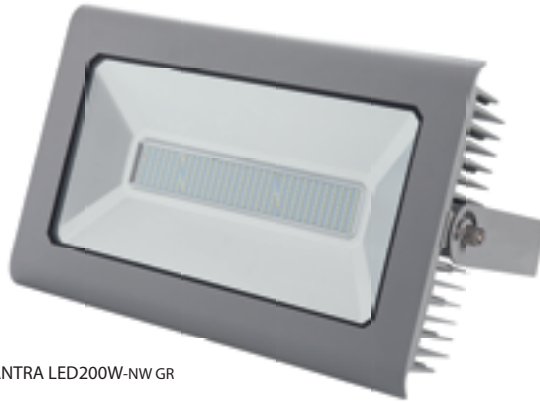

LED SMD

IP65

ANTRA LED

Naświetlacz LED
LED floodlight
Пржектор с диодами LED

ANTRA LED10W-NW B

ANTRA LED200W-NW GR

ANTRA LED10W

ANTRA LED20W
ANTRA LED30W

ANTRA LED50W

ANTRA LED100W

ANTRA LED150W

ANTRA LED200W

-
-
-
-
-
-
-
-
-

Kanlux

		[W]	[lm]
ANTRA LED10W-NW B	25703	10 W	750 lm
ANTRA LED10W-NW GR	25583	10 W	750 lm
ANTRA LED20W-NW B	25704	20 W	1500 lm
ANTRA LED20W-NW GR	25589	20 W	1500 lm
ANTRA LED30W-NW B	25705	30 W	2300 lm
ANTRA LED30W-NW GR	25584	30 W	2300 lm
ANTRA LED50W-NW B	25707	50 W	3700 lm
ANTRA LED50W-NW GR	25585	50 W	3700 lm
ANTRA LED100W-NW GR	25586	100 W	7400 lm
ANTRA LED150W-NW GR	25587	150 W	11900 lm
ANTRA LED200W-NW GR	25700	200 W	15000 lm

PL

szary / czarny
obudowa: aluminium / odbłyśnik: aluminium / szyba
ochronna: szkło hartowane

GB

grey / black
casing: aluminium / reflector: aluminium / protective
glass: hardened glass

RU

серый / черный
корпус: алюминий/отражатель: алюминий /
защитное стекло: закаленное стекло