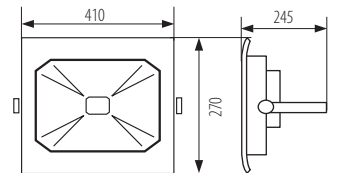

ANTRA LED50W

ANTRA LED100W

ANTRA LED150W

ANTRA LED200W

-
-
-
-
-
-
-
-
-

Kanlux

		[W]	[lm]
ANTRA LED10W-NW B	25703	10 W	750 lm
ANTRA LED10W-NW GR	25583	10 W	750 lm
ANTRA LED20W-NW B	25704	20 W	1500 lm
ANTRA LED20W-NW GR	25589	20 W	1500 lm
ANTRA LED30W-NW B	25705	30 W	2300 lm
ANTRA LED30W-NW GR	25584	30 W	2300 lm
ANTRA LED50W-NW B	25707	50 W	3700 lm
ANTRA LED50W-NW GR	25585	50 W	3700 lm
ANTRA LED100W-NW GR	25586	100 W	7400 lm
ANTRA LED150W-NW GR	25587	150 W	11900 lm
ANTRA LED200W-NW GR	25700	200 W	15000 lm