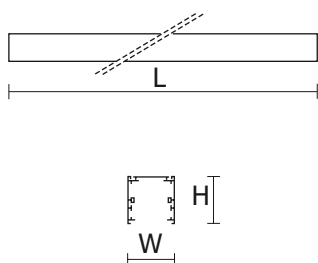

LIGHT DATA

Light colour	White
Color rendering index	80
Light distribution	Mid beam
Class of luminaire	I

OPTICAL DATA

Louver/ shutter	MPRM
Diffuser colour	None
Diffuser material	Prismatic plastic

AVAILABLE VARIANTS

Product code	Light source power [W]	Type of installation	Luminaire luminous flux [lm]	Luminaire luminous efficacy [lm/W]	Colour temperature [K]	Light distribution	Info	Weight [kg]
PX0921001	1×31	Universal	3080	99	3000	DI	DI	2.00
PX0921008	1×31	Universal	3140	101	4000	DI	DI	2.00
PX0921015	1×38	Universal	3900	102	3000	DI	DI	2.50
PX0921022	1×38	Universal	3980	104	4000	DI	DI	2.50
PX0921029	1×31	Suspended	3080	99	3000	IN	IN	2.00
PX0921036	1×31	Suspended	3140	101	4000	IN	IN	2.00
PX0921043	1×38	Suspended	3900	102	3000	IN	IN	2.50
PX0921050	1×38	Suspended	3980	104	4000	IN	IN	2.50

DIMENSIONS

Product code	Length [mm]	W [mm]	H [mm]
PX0921001	1320	46	46
PX0921008	1320	46	46
PX0921015	1620	46	46
PX0921022	1620	46	46
PX0921029	1320	46	46
PX0921036	1320	46	46
PX0921043	1620	46	46
PX0921050	1620	46	46

Length = Length | W = Width | H = Height / Depth

MOUNTING HOLES

Product code	A [mm]
PX0921001	1210
PX0921008	1210
PX0921015	1510
PX0921022	1510
PX0921029	1245
PX0921036	1245
PX0921043	1545
PX0921050	1545