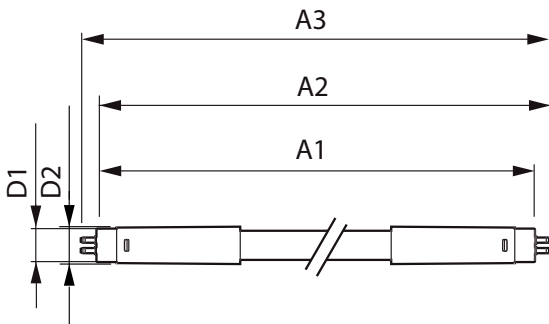

MASTER LEDtube Universal T8

T-lagring (maks.)	65 °C
T-lagring (min.)	-40 °C
T-kappe, maks. (nom.)	45 °C
Lysstyring og dæmpning	
Dæmpbar	Nej
Mekanik og armaturhus	
Produktlængde	1200 mm
Godkendelse og anvendelse	
Energibesparende produkt	Yes
Energimærket (EEL)	A++
Godkendelser	CE mærkning RoHS compliance KEMA Keur certificate
Energiforbrug kWh/1000 t.	16 kWh

Produktdata

Fuldstændig produktkode	871869670539100
Ordreproduktnavn	Master LEDtube Universal 1200mm UO 16W865 T8
EAN/UPC – produkt	8718696705391
Ordrekode	70539100
Ordrenummer	2057807694
Tæller – antal pr. pakke	1
Tæller – antal pakker pr. kasse (udvendig emballage)	10
Materialenr. (12NC)	929001336202
Nettovægt (stykke)	0.270 kg

Målskitse

TLED 16.5W-36W 2500lm 160D 6500K ND

Product	D1	D2	A1	A2	A3
Master LEDtube Universal 1200mm UO 16W865 T8	25.7 mm	28 mm	1199.4 mm	1206.5 mm	1213.6 mm