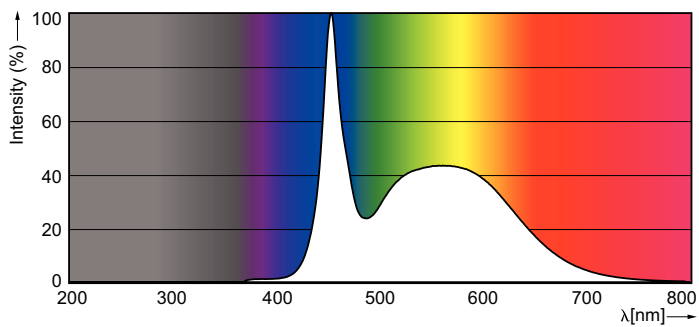

Fotometriske data

© 2017 Philips Lighting B.V. Page 17