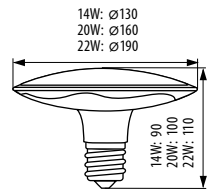

NIFO

NIFO LED 14W E27-WW-W

220-240V~ 50/60Hz	E27
Tc [K] 3000K	Ei A+
160	
15000	ERC
≥15000	CE

Kanlux

Model	Part No.	Power [W]	Beam Angle [°]	Height [mm]
NIFO LED 14W E27-WW-W	26050	14	14-83	1150
NIFO LED 14W E27-WW	26051			
NIFO LED 20W E27-WW-W	26052	20	20-107	1650
NIFO LED 20W E27-WW	26053			
NIFO LED 22W E27-WW-W	26054	22	22-126	1850
NIFO LED 22W E27-WW	26055			