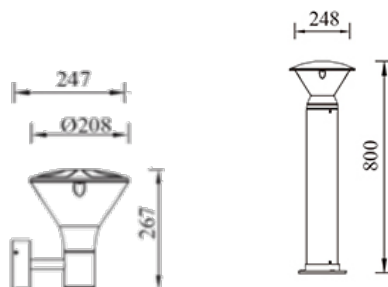

Specifikationer

Type Havelamper med udskiftelig lyskilde

Varenummer	64130	64135
Type	Pullert	Væglampe
Max-effekt (watt)	23W (LED)	23W (LED)
Mål (mm.)	ø:248 h:800	ø:247 h:248
Lysvinkel	360° horisontalt	
Dæmpbar	Ja (afhængig af lyskilde)	
Tæthedsgrad	IP54	
Levetid (timer)	> 30.000 (lampe)	
Garanti	3 år	
Netspænding	220-240V AC	
Brugstemperatur	-15° til +50° C	