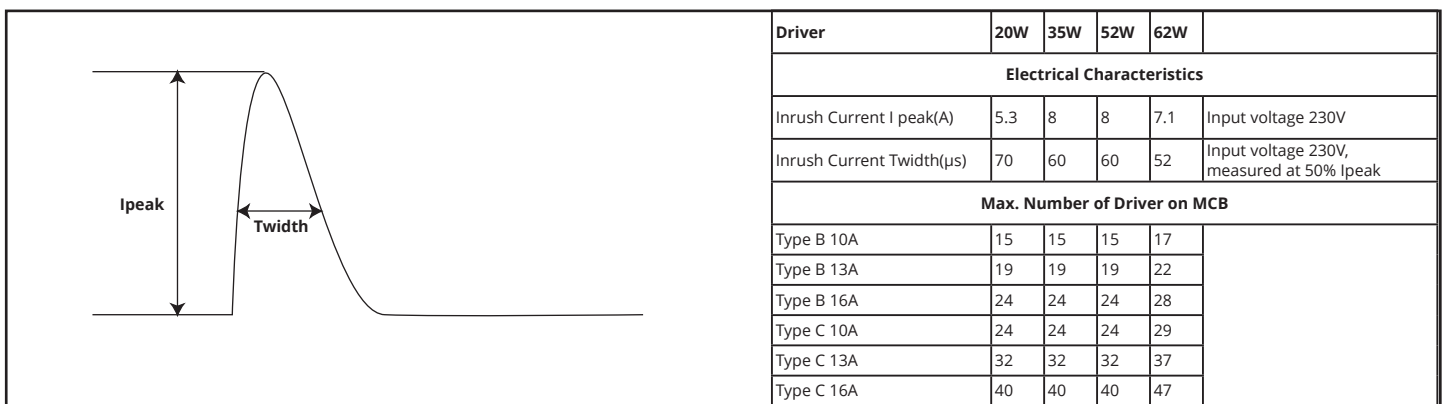

Item Description	EAN	Power (W)	CCT (K)	IP	IK	Ta (°C)	Vac	Hz	PF	CRI (Ra)	KG	L (mm)	L1 (mm)	L2 (mm)
LED Waterproof Zeus IP66 20W 600 4000K Incl. 5x2.5mm TW	8720094600727	20	4000	IP66	IK08	-25 ~+40	220-240	50/60	≥0.9	≥80	0.95	660	350	680
LED Waterproof Zeus IP66 20W 1200 4000K Incl. 5x2.5mm TW	8720094600710	20	4000	IP66	IK08	-25 ~+40	220-240	50/60	≥0.9	≥80	1.55	1220	860	1240
LED Waterproof Zeus IP66 35W 1200 4000K Incl. 5x2.5mm TW	8720094600703	35	4000	IP66	IK08	-25 ~+40	220-240	50/60	≥0.9	≥80	1.55	1220	860	1240
LED Waterproof Zeus IP66 35W 1500 4000K Incl. 5x2.5mm TW	8720094600697	35	4000	IP66	IK08	-25 ~+40	220-240	50/60	≥0.9	≥80	2	1560	1200	1580
LED Waterproof Zeus IP66 52W 1500 4000K Incl. 5x2.5mm TW	8720094600680	52	4000	IP66	IK08	-25 ~+40	220-240	50/60	≥0.9	≥80	2	1560	1200	1580
LED Waterproof Zeus IP66 62W 1500 4000K Incl. 5x2.5mm TW	8720094600673	62	4000	IP66	IK08	-25 ~+40	-25 ~+40	50/60	≥0.9	≥80	2	1560	1200	1580

Inrush current