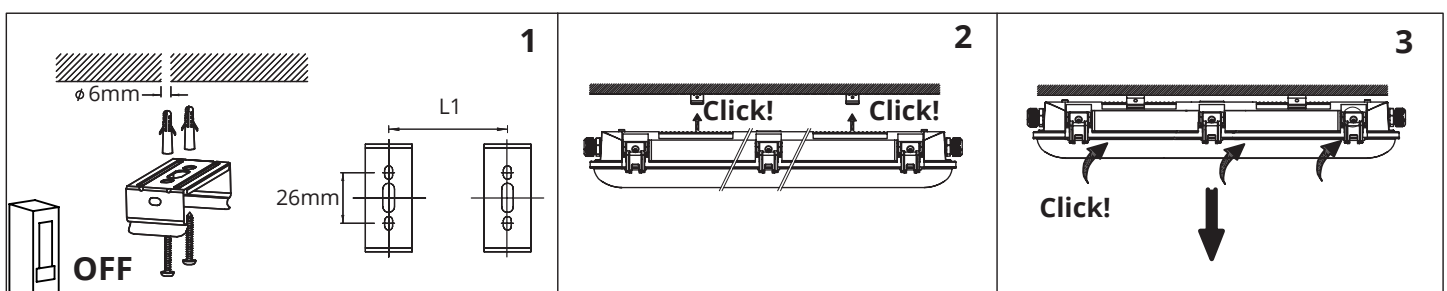

Installation