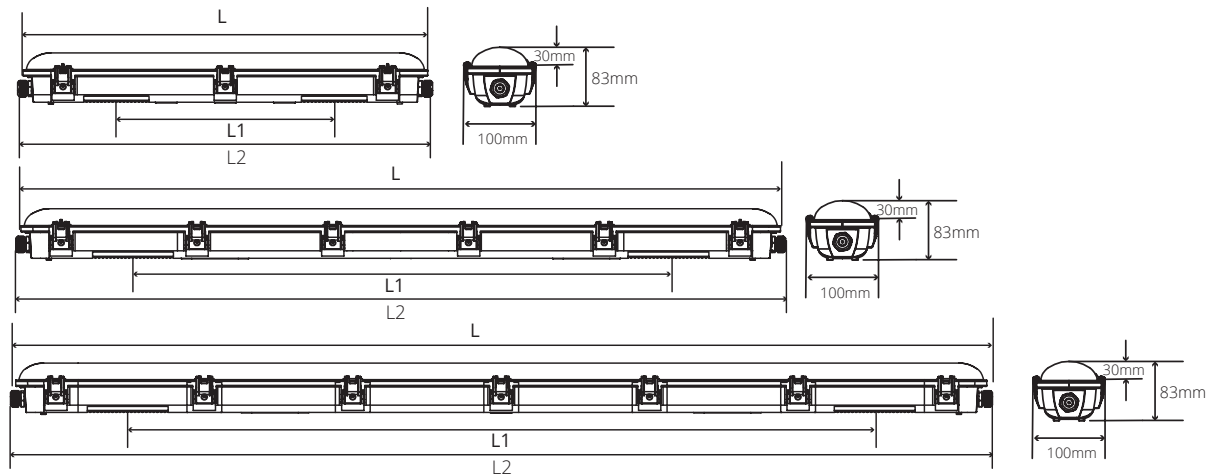

Item Description	EAN	Power (W)	CCT (K)	IP	IK	Ta (°C)	Vac	Hz	PF	CRI (Ra)	KG	L (mm)	L1 (mm)	L2 (mm)
LED Waterproof Zeus IP66 20W 600 4000K Incl. 5x2.5mm TW	8720094600727	20	4000	IP66	IK08	-25 ~+40	220-240	50/60	≥0.9	≥80	0.95	660	350	680
LED Waterproof Zeus IP66 20W 1200 4000K Incl. 5x2.5mm TW	8720094600710	20	4000	IP66	IK08	-25 ~+40	220-240	50/60	≥0.9	≥80	1.55	1220	860	1240
LED Waterproof Zeus IP66 35W 1200 4000K Incl. 5x2.5mm TW	8720094600703	35	4000	IP66	IK08	-25 ~+40	220-240	50/60	≥0.9	≥80	1.55	1220	860	1240
LED Waterproof Zeus IP66 35W 1500 4000K Incl. 5x2.5mm TW	8720094600697	35	4000	IP66	IK08	-25 ~+40	220-240	50/60	≥0.9	≥80	2	1560	1200	1580
LED Waterproof Zeus IP66 52W 1500 4000K Incl. 5x2.5mm TW	8720094600680	52	4000	IP66	IK08	-25 ~+40	220-240	50/60	≥0.9	≥80	2	1560	1200	1580
LED Waterproof Zeus IP66 62W 1500 4000K Incl. 5x2.5mm TW	8720094600673	62	4000	IP66	IK08	-25 ~+40	-25 ~+40	50/60	≥0.9	≥80	2	1560	1200	1580

Inrush current