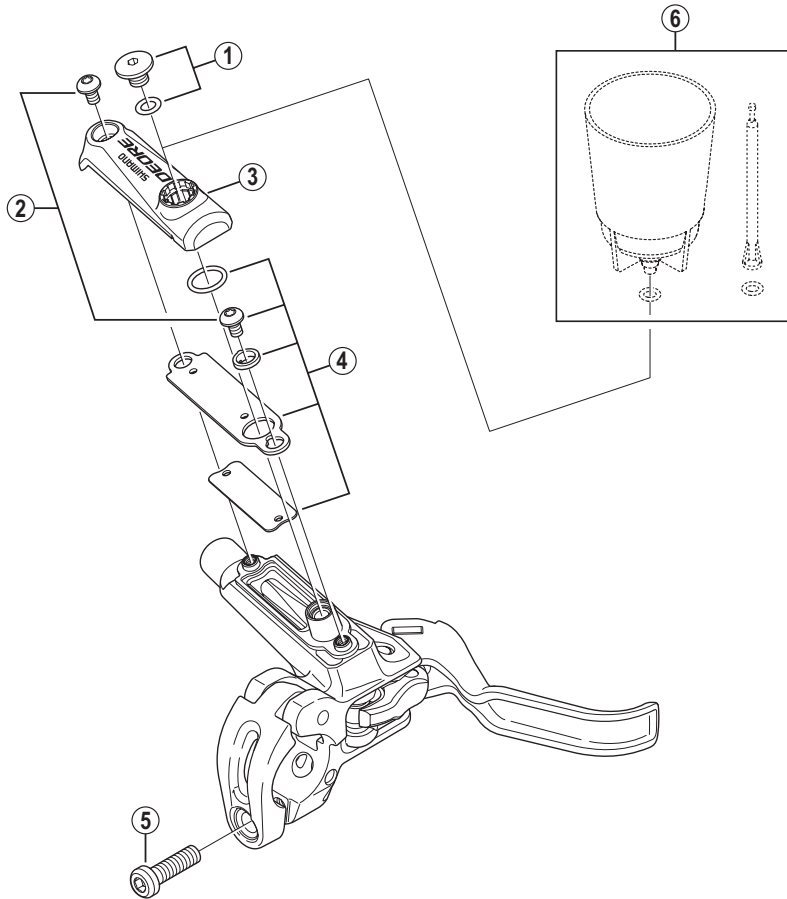

# DEORE Brake Lever

## BL-M615 For Disc Brake

BL-M615-B

ITEM NO.	SHIMANO CODE NO.	DESCRIPTION	INTERCHANGEABILITY
1	Y8VJ98010	Bleed Screw (M5 x 4.7) & O-Ring	A
2	Y8VC98050	Lid Fixing Bolt (M3) 2 pcs.	A
3	Y8WA05000	R.H. Lid (DEORE Logo)	
	Y8WA05010	L.H. Lid (DEORE Logo)	
	Y8WA06000	R.H. Lid (SHIMANO Logo)	
	Y8WA06010	L.H. Lid (SHIMANO Logo)	
4	Y8VC98060	Separator Unit	
5	Y8VC10000	Clamp Bolt (M5 x 18)	B
6	ESMDISCBP	Funnel & Oil Stopper	A