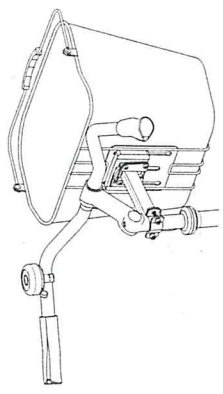

1

Stuurtas
Lenkertasche
Handlebar bag
Sacoche de guidon

2

3

4

5

6

7

8

1
Stuurmand
VR-Korb
Front basket
Panier

2

3

4

5

Montagehandleiding Basil KF Adapterplaat
Montageanleitung Basil KF Adapterplatte
Assembly Instructions Basil KF Adapter plate
Notice de montage Plaque d'adaptation Basil KF