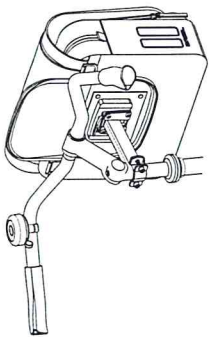

1

Stuurtas
Lenkertasche
Handlebar bag
Sacoche de guidon

2

3

4

5

6

7

8

1
Stuurmand
VR-Korb
Front basket
Panier

2

3

4

5

Montagehandleiding Basil KF Adapterplaat
Montageanleitung Basil KF Adapterplatte
Assembly Instructions Basil KF Adapter plate
Notice de montage Plaque d'adaptation Basil KF