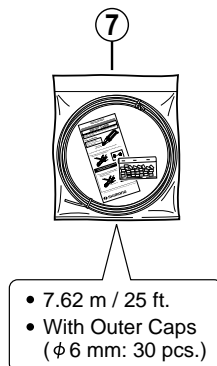

## Spare parts list for after market.

- You may photocopy this sheet and use it as an order form.
- Sie können dieses Blatt kopieren und als Bestellformular verwenden.
- Vous pouvez photocopier cette feuille et l'utiliser comme bon de commande.
- Dit blad kan gecopieerd en als bestelformulier gebruikt worden.
- Potete fotocopiare questo foglio e usarlo come modulo di commissione.

### SHIMANO NEXUS Revo-Shift Lever SL-7S10 For 7-Speed

ITEM NO.	SHIMANO CODE NO.	DESCRIPTION
* 1	Y-6CK98010	Indicator Cover & Fixing Screw (M2.5 x 7)
2	Y-6CK07000	Indicator
3	Y-61W98030	Cable Adjusting Bolt Unit
4	Y-6CK10000	Clamp Bolt (M4 x 16)
5	Y-61X 14000	Half Grip ( $\phi$ 22.2 mm / Gray)
	Y-61X 14010	Half Grip ( $\phi$ 22.2 mm / Black)
6	Y-600 98510	Inner Cable Box (Stainless / 100 pcs.)
7	Y-60B 98030	SIS-SP Outer Casing (Black) w/Outer Caps
	Y-60B 98020	SIS-SP Outer Casing (Silver) w/Outer Caps
8	Y-620 98030	Inner End Caps ( $\phi$ 1.2 mm / 100 pcs.)
9	Y-6CK02000	Shift Actuator (Black)