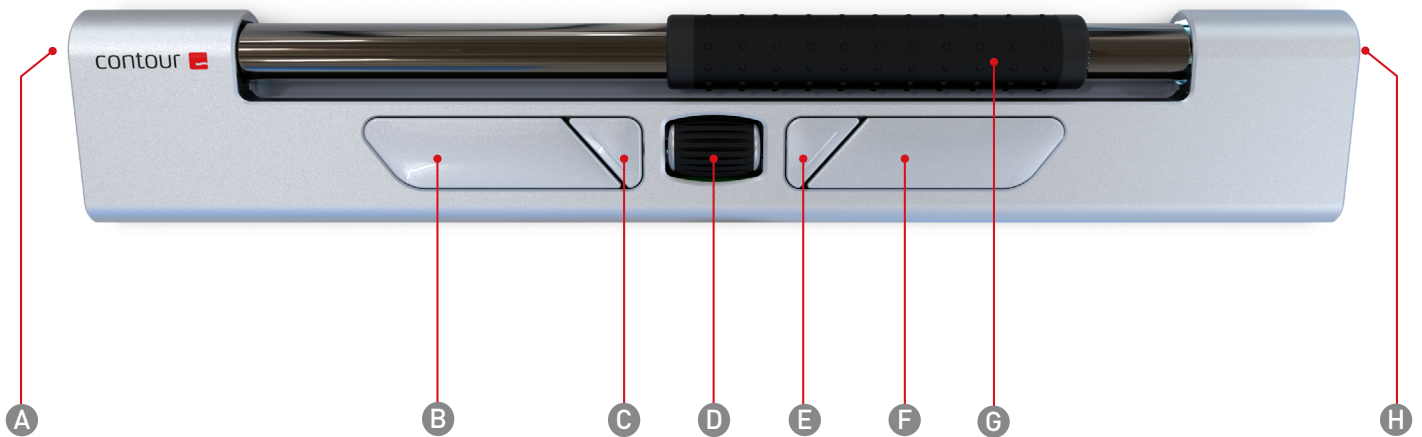

Funktioner

- **A Tænd / Sluk funktion.**
- **B Venstreklik.** Brug den store venstreknop til at venstreklikke med.
- **C Kopier.** Ctrl + C med et enkelt klik.
- **D Scrollhjul.** Siden ruller op og ned.
- **E Indsæt.** Ctrl + V med et enkelt klik.
- **F Højreklik.** Brug den store højreknop for at højreklikke.
- **G Rullestav.** Rul staven op, ned og til siden for at flytte cursoren.
- **H Hurtig og enkel hastighedsvælger.** Høj præcision justeres enkelt med et klik. Vælg mellem cursorhastigheder på 600 til 3000 dpi.

Tekniske specifikationer

Bredde:	30,5 cm
Dybde:	6,5 cm
Højde:	2,3 cm
Vægt:	0,360 kg
Materiale (RollerMouse):	Helstøbt aluminiumsskal
Materiale (Etui):	Alcantara
Integrerede håndledsstøtter:	Nej
Cursorhastighed (dpi):	Vælg mellem cursorhastigheder på 600 til 3000 dpi
Knapper/Funktioner:	5 (programmerbare) knapper
Tilslutning:	Kablet USB, Trådløs via USB-dongle eller Bluetooth 4.0
Driver nødvendig:	Plug-and-play – intet behov for drivere
Medfølgende kabel:	USB-C til USB-A kabel
Garanti:	2 år fra købsdato
Kompatibilitet:	OSX og Windows