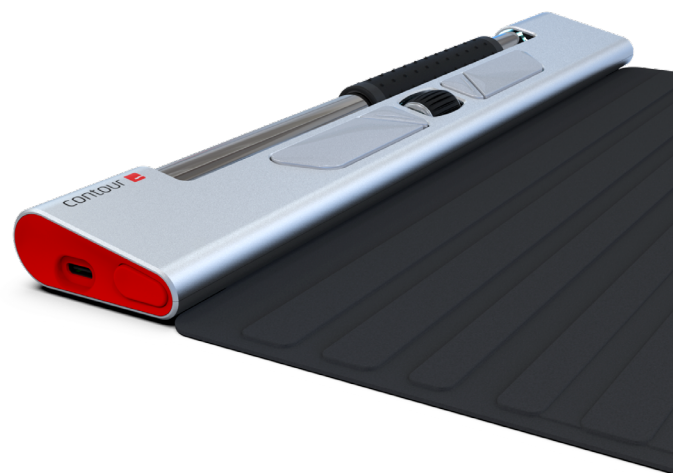

RollerMouse mobile mindre i størrelsen – ikke i funktionaliteten

RollerMouse mobile er din nye ergonomiske mus på farten. Det er en kompakt version af Contours velkendte centrerede mus, som man arbejder på med hænderne placeret foran sig i en naturlig og afslappet stilling. Ved hjælp af rullestangen varierer du automatisk din arbejdsstilling gennem brugen af både højre og venstre hånd. Du undgår de mikrobevægelser, som forekommer ved brugen af en-hånds-mus og touchpad på bærbare computere – der forhøjer risikoen for musearm. Uanset om du er hjemmearbejdende, rejsende konsulent, studerende eller bare ansat på en free-seating arbejdsplads kan RollerMouse mobile forebygge og afhjælpe spændinger og smerter i kroppen.

Mindre i størrelsen – ikke i funktionaliteten

Selvom RollerMouse mobile er blevet en del mindre end Contours tidligere modeller, så betyder det ikke, at der er gået på kompromis med funktionaliteten. RollerMouse mobile har en bred rullestav, med høj præcision og dobbelt-sensor, som sørger for samme funktionalitet som andre RollerMouse-modeller – på trods af den mindre størrelse.

Smertefrit arbejde på farten

Da RollerMouse mobile er let, kompakt og trådløs kan du nemt tage den med dig på farten, så du kan arbejde uden spændinger og smerter. Du kan let folde coveret omkring rullestaven, så den beskyttes i tasken, samt fylder mindst muligt.

Indstil den til dine behov

Der er i øvrigt fem programmerbare knapper på RollerMouse mobile, så du kan vælge dine helt egne genveje. Bruger du ofte kopiér/sæt-ind, så bliver dit arbejde kun nemmere fremover.

Præcision i topklasse

RollerMouse mobile har – ligesom vores andre modeller – mulighed for en høj hastighed på op til 3000 dpi, hvilket gør dit arbejde effektivt og mere præcist. God arbejdslyst!