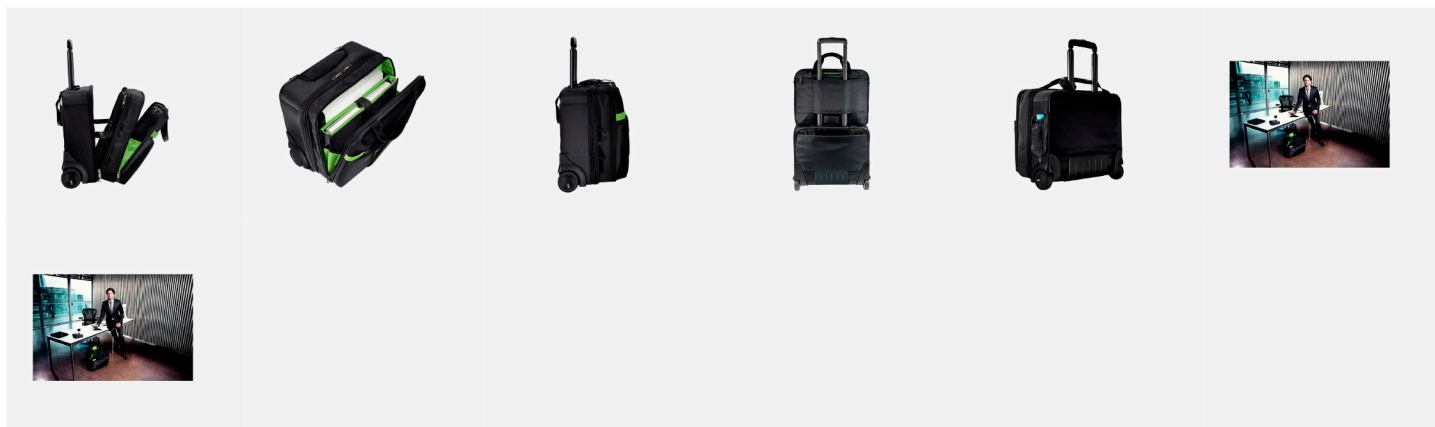

Trolley taske Smart Leitz Complete Smart Traveller

Kvalitets, letvægts business trolley i kabinestørrelse med 2 rummelige hovedrum og mindre frontrum. Giver klar adskillelse mellem arbejdsudstyr og privattøj. Komfortabel at rejse med med 2 letrullende inline hjul (system ABEC3) og multijusterbart håndtag med dobbeltrør, eller bær med læder bærehåndtag eller fikser den på en anden lufthavnstrolley. Kan kombineres med alle andre tasker i Leitz Complete serien.

Farve	Produktreference	EAN-kode
Titan blå	60590069	4002432115280
Sølv	60590084	4002432115297
Sort	60590095	4002432105649

Egenskaber

- Letvægts, robust polyester, letløbende hjul og multijusterbart dobbeltrør håndtag til komfortabel hverdagsbrug
- Frontlomme med hurtig adgang til din smartphone, pas, penne eller visitkort
- Maksimal rummelig med 25 liter total volumen og 17 lommer, inklusiv sidelomme til vandflaske eller paraply
- Smarte egenskaber inklusiv renselud, nøgleholder og en opdeler til at holde dit tøj i orden
- Separat aftagelig lomme til din strømforsyning og kabler
- Rummelig lomme, der er let at komme til, til din strømforsyning, toiletsager eller Leitz Traveller lynlåslomme M (40080000)
- Polstret ultrabook lomme med blød fleece på inderside til beskyttelse af enheders skærme og overflader

Specifikationer

Produktreference	60590095
Farve	Sort
Materiale	polyester, metal, ægte læder
Dimensioner (B x H x D)	440 x 375 x 230 mm
Trolley fastgørelse	ja
Velegnet til	15.6 inch Laptop eller ultrabook, 10 inch tablet PC, ebook reader, smartphones, A4 dokumenter
Vægt	3200 g
Antal pr. palle	18
Minimumskøb	1
EAN-kode	4002432105649