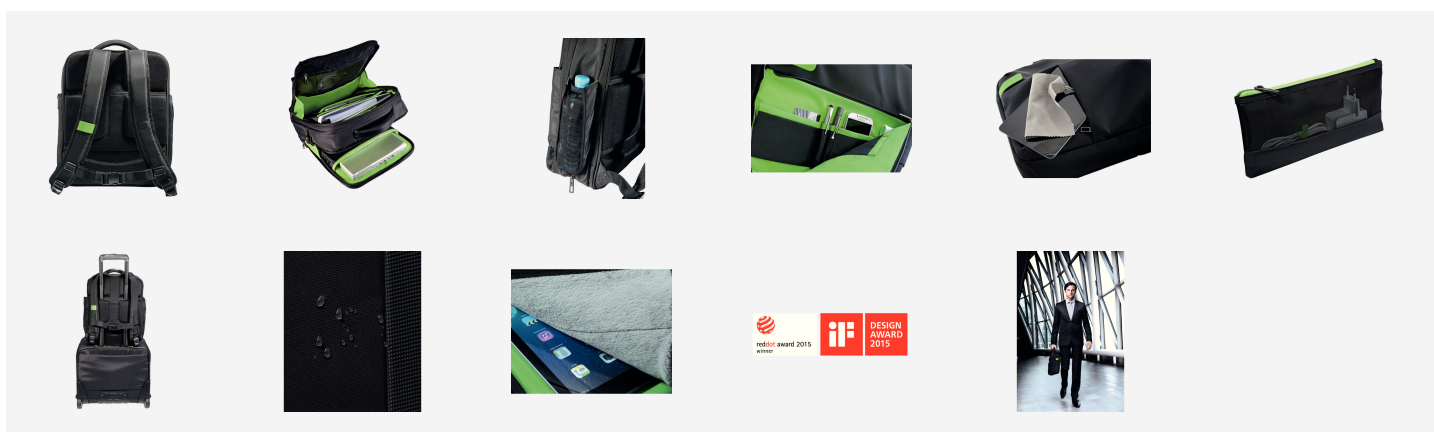

Rygsæk laptop Leitz Complete Smart Traveller 15,6

Letvægts og ekspanderbar business rygsæk med meget plads - to hovedrum og mindre frontrum. Udsøgt og elegant design med smart lynlås og elegante matte metal spænder. Ægte læderpolstrede håndtag, justerbar skulderrem og brystrem eller fastgøres til lufthavnstrolley.

Farve	Produktreference	EAN-kode
 Titan blå	60170069	4002432115228
 Sølv	60170084	4002432115235
 Sort	60170095	4002432105618

Egenskaber

- Letvægts, robust polyester til komfortabel hverdagsbrug
- Ventileret rygssystem
- 17 lommer, inklusiv sidelomme til vandflaske eller paraply
- Hurtig-adgang frontlomme til din mini tablet eller ebook reader
- Smarte egenskaber inklusiv rensklud og nøgleholder
- Separat aftagelig lomme til din strømforsyning og kabler
- Bekvem se-igennem netlomme til kabler og mindre tilbehør
- Polstret tablet og ultrabook lomme med blød fleece på inderside til beskyttelse af enheders skærme og overflader
- Ekstra mobiltelefonlomme på fronsiden til brugervenlig tilslutning af hovedtelefoner