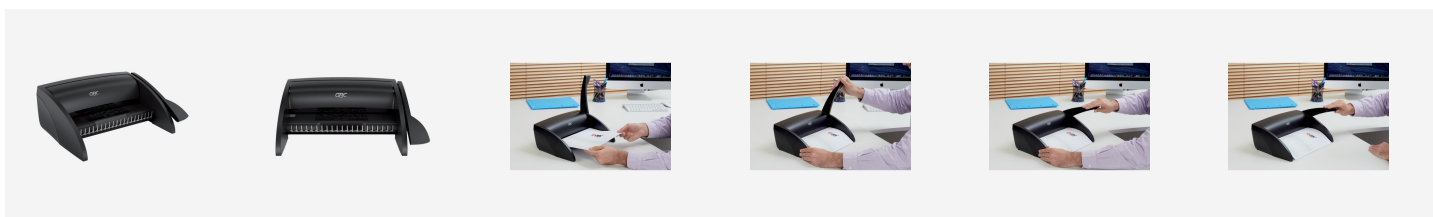

Indbindingsmaskine GBC CombBind® C100

Indbinding bliver ikke enklere. CombBind® C100 er ideel til små volumener og personlig brug. Den kombinerer en hulningskapacitet på op til 9 ark 80g med en indbindingskapacitet på op til 160 ark ved brug af 19 mm indbindingsrygge, Letvægts og kompakt, ideel til brug hvor som helst, når som helst og er let at opbevare, når den ikke i brug.

Egenskaber

- Ideel til små volumener og personlig brug
- Indbinder op til 160 ark ved brug af 19mm indbindingsrygge
- Lav kraft manuel hulning med kapacitet på op til 9 ark (80g) - hullerne er firkantede og måler ca. 3,5x 3 mm
- Lav kraft hulning gør det nemt at forberede dine dokumenter
- 2 års garanti