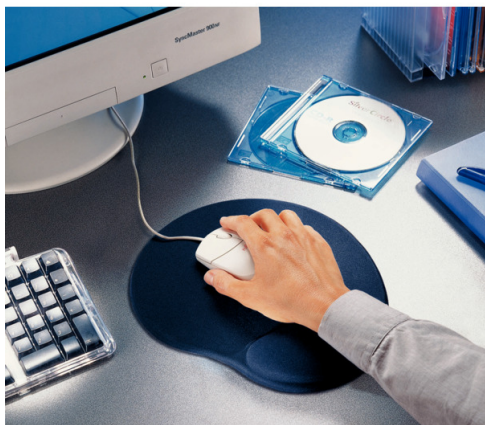

Musemåtte Dataline All-in-one med gelé

Den gelefyldte håndledsstøtte tilpasser sig håndled ved brug, og giver derved en ideel arbejdsstilling ved brug af musen. Den Lycra® betrukkede base ligger endda meget stabilt på bordet.

Farve	Produktreference	EAN-kode
Sort	67106	71701671066
Blå	67107	71701671073

Egenskaber

Specifikationer

Produktreference	67107
Farve	Blå
Materiale	Lycra
Dimensioner (B x H x D)	300 x 35 x 260 mm
Vægt	380 g
Antal pr. palle	480
Minimumskøb	1
EAN-kode	71701671073