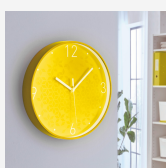

Vægur Leitz WOW

Stille vægur i iøjnefaldende WOW farver. 29 cm i diameter med en tofarvet ramme lavet i robust plastik kombineret med et glas front. Man kan ikke høre uret tikke, hvilket gør det ideelt til kontorer, studieområder eller i soveværelset.

Farve	Produktreference	EAN-kode
 Hvid	90150001	4002432122929
 Gul	90150016	4002432122936
 Pink	90150023	4002432122943
 Blå	90150036	4002432122950
 Isblå	90150051	4002432122967
 Grøn	90150054	4002432122981
 Lilla	90150062	4002432122974

Egenskaber

- En del af Leitz WOW - et bredt produktsortiment til organisering på kontoret og på farten i iøjnefaldende farver med et sofistikeret design, som lader din personlighed skinne igennem
- Diameter 29cm
- Stille bevægelse af viserne
- Konstrueret med robust tofarvet plastikramme med glasfront
- Baggrund i WOW farver med geometrisk mønster og store tal
- Tre hvide visere, som gør det let at aflæse tiden mod baggrunden
- Hul, som gør det let at hænge uret op
- Bruger 1 x AA batteri (ikke inkluderet)