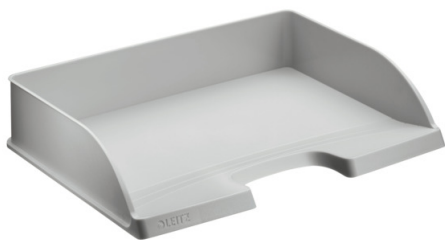

Brevbakke Leitz Plus Landscape Standard

Meget robust tværvendt brevbakke. Design og farvekoordineret med Leitz Plus serien. Kan stables med Leitz Plus brevbakke landscape Jumbo.

Farve	Produktreference	EAN-kode
 Blå	52180035	4002432389063
 Grå	52180085	4002432389070
 Sort	52180095	4002432389087

Egenskaber

- Ideel til tykke dokumenter med ryg, f.eks. kataloger og lign.
- Unik patenteret samlesystem, der giver stabilitet, når det er samlet
- Den stærkeste brevbakke designet til at holde
- Designet til skabe og hylder
- Stor central åbning giver nem adgang til dokumenter
- Design og print din egen label på www.leitz-easyprint.com

Specifikationer

Produktreference	52180085
Farve	Grå
Materiale	Polystyren (PS)
Dimensioner (B x H x D)	363 x 70 x 273 mm
Inner dimensions (B x H x D)	350 x 63 x 245 mm
Indvendig bredde	350mm
Til format	A4+
Indvendig dybde	245mm
Indvendig højde	63mm
Max. stabelhøjde	10
Velegnet til	Kan kombineres med Leitz Plus Jumbo tværvendt brevbakke, 5219
Vægt	325 g
Antal pr. palle	120
Minimumskøb	5
EAN-kode	4002432389070