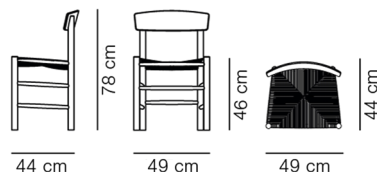

Colours

Gjorde, flet & kanvas

Træ

Fredericia