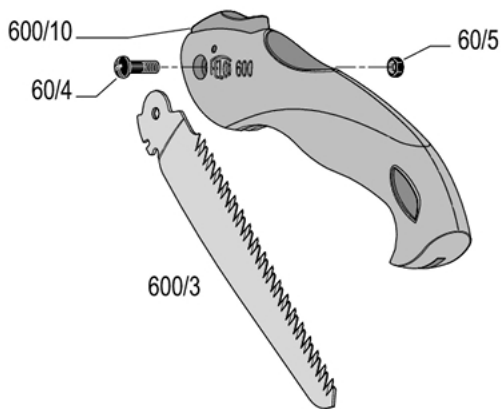

DE BEDSTE FORTRIN

Med trækkende snit

Det trækkende snit reducerer den kraft, der skal anvendes, og eliminerer risikoen for, at klingens "krøller".

Antikorrosion

Rustsikker, forkromet klinge af stål.

Savskærets holdbarhed

Tænderne gennemgår en impulsbehandling, som forøger savskærets holdbarhed.

Tandgeometri

Tændernes geometri er specielt egnet til arbejde i skoven. Forbedret rømning af spåner og et blødere bid for at undgå armskader og muskelsmerter.

Ergonomi

Det ergonomiske, gribefaste greb sikrer god håndtering.

Foldesav

Foldesaven kan bæres i en lomme.

TILBEHØR

FELCO 980
Vedligeholdelse produkter
Spray

RESERVEDELE

FELCO	Ref.:	Beskrivelse	Udarbejdelse	UCC vare kode
	600/3	Kniv	1x 600/3	 7 83929 40064 8
	60/4	Skrue	1x 60/4	 7 83929 40224 6
	60/5	Møtrik	1x 60/5	 7 83929 40225 3
	600/10	Låsekinke	1x 600/10	 7 83929 40226 0