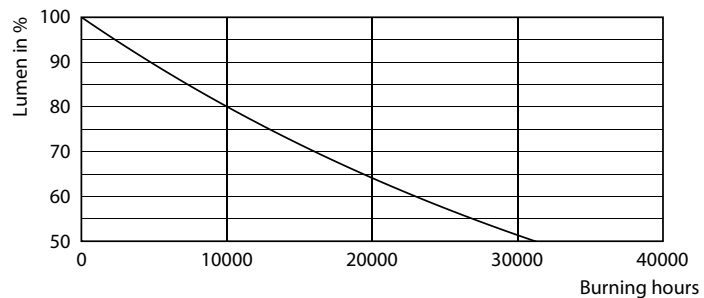

CorePro LEDcapsule MV

Levetid

Life Expectancy Diagram

Lumen Maintenance Diagram