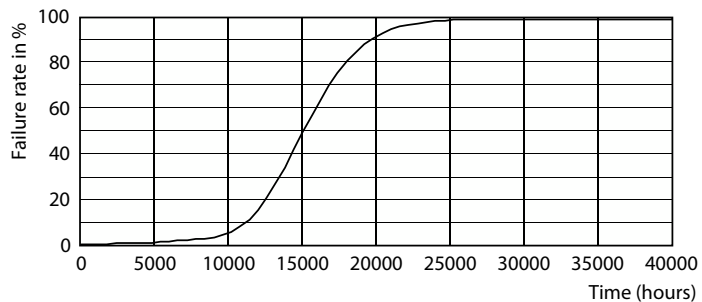

CorePro LEDcapsule MV

Levetid

Life Expectancy Diagram

Lumen Maintenance Diagram