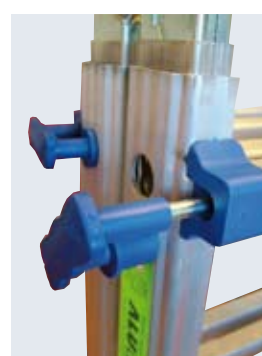

Multikombistige

Multi combination ladder

EN131

Kan anvendes som wienerstige og enkeltstige, og kan justeres i højden - trin for trin. Kan anvendes på trapper. Trinafstand: 280 mm. Trin: 30 x 30 mm. Max. belastning: 150 kg. Godkendelse: EN131

GB Can be used as treatleladder and singleladder, and can be adjusted in height - step by step. Can be used on stairs. Distance between steps: 280 mm. Max. load: 150 kg. Approval: EN131

Varenr. / Item no.	M4	M5	M6
Max. længde / lenght, m.	4,15	4,15	4,15
Max. højde / height, m.	2,00	2,55	3,10
Transport / mål / measurement, cm.	130 x 57 x 21	155 x 64 x 21	183 x 71 x 21
Antal trin / no. of rungs	4 x 4	4 x 5	4 x 6
Vægt / weight, kg.	12,5	14,7	17,0
DKK	2.490,-	2.990,-	3.490,-
EUR	335,-	402,-	469,-