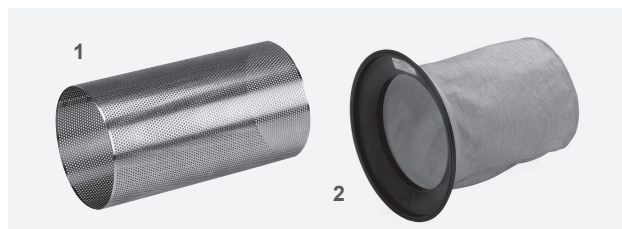

Standardfiltre

1. Metafiltergitter i forudskiller.	
Filtret tilbageholder de større partikler.....	83.44.1283
2. Brandfilter.....	84.67.3027