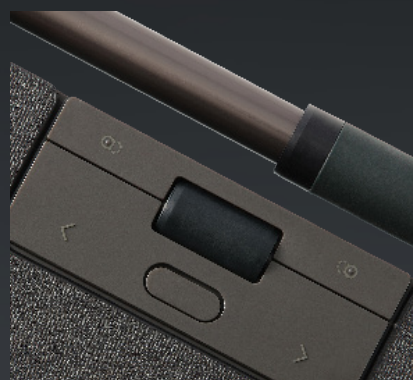

To hænder er bedre end én

Når du bruger en centreret mus, er dine arme placeret i en naturlig position foran din krop. Det minimerer spændinger i dine skuldre, arme og albuer, hvilket giver en mere behagelig og ergonomisk arbejdsstilling. Det giver også mulighed for mere variation, da du både kan bruge din højre og venstre hånd til at bevæge musemarkøren, som du styrer med fingerspidserne på den klikbare rullestav. Kort sagt har du alle funktioner inden for rækkevidde.

Individuelle behov, individuelle løsninger

Tilpas din RollerMouse Pro til dine personlige præferencer med de unikke magnetiske håndledsstøtter, som gør det nemt at skifte mellem de forskellige modeller uden brug af værktøj. Vores brede udvalg af håndledsstøtter er designet til både at understøtte dine fysiske behov og stilistiske ønsker. Det er nemt at skifte kliklyd, markørhastighed og klikmodstand, så du kan finde den indstilling, der fungerer bedst for dig.

Plug & Play-installation

Tilslut RollerMouse Pro til din PC eller Mac via Bluetooth, USB-modtager eller ledning, afhængigt af hvad du foretrækker. Passer til både tastaturer i fuld størrelse og kompakte tastaturer. Styr flere skærme på en gang, og indstil de programmerbare knapper til dine foretrukne genvejsfunktioner. .

Tekniske specifikationer RollerMouse Pro

Batterilevetid (trådløs)	Indbygget lithium genopladeligt 2000 mAh, 3 måneders batteri
Knapper/funktioner	6 programmerbare knapper
Klikmodstand	5 niveauer
Tilslutningsmuligheder	Bluetooth/2.4G USB-modtager/USB med ledning
Markørhastighed (DPI)	10 niveauer (600-2800 DPI)
Operativsystem	Windows og OSX
Bredde	Slim/Regular/Extended 38,2/38,2/42,4 cm
Dybde	Slim/Regular/Extended 10,8/14,9/14,9 cm
Højde	Slim/Regular/Extended 2,3/2,3/2,3 cm
Produktmaterialer	Genbrugsplast (diverse stoffer til håndledsstøtter)
Garanti	2 års garanti

Contour

contourdesign.com | info@contour-design.com