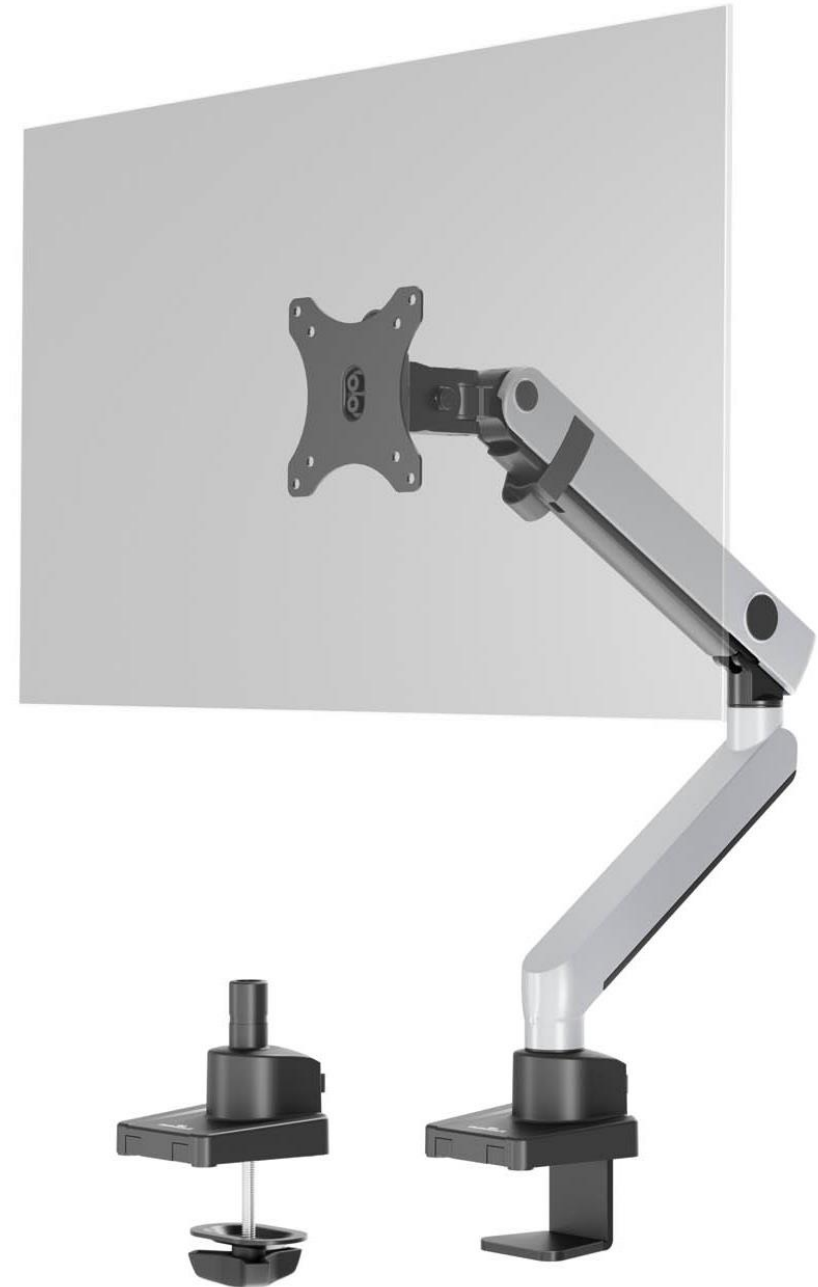

Skærmholder SELECT Plus 1 skærm 509623

- Skærmholder med fleksibel arm til 1 skærm, herunder mulighed for individuel montering ved hjælp af beslag til kabelgennemføring eller klemme beslag.
- Højde, hældning og position af skærmen kan justeres nemt og individuelt for at lette ergonomisk arbejde
- Kan drejes 90° for at arbejde i stående eller liggende tilstand
- Ubesværet positionering af armen i den ønskede position takket være individuel justering af fjederen
- Universel VESA-montering (75 x 75 mm eller 100 x 100 mm)
- Til standardskærme på op til 32" og 8 kg
- Kabelstyring: Monitorkablet føres langs skærmholderen via interne kabelkanaler og en klemme, hvilket beskytter mod kabelbrud