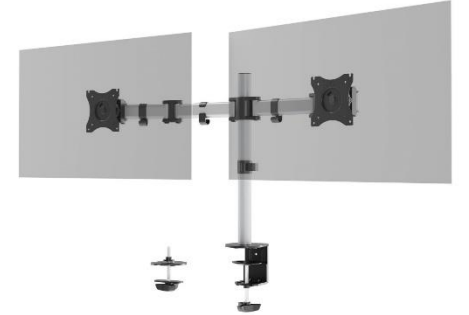

Sortiment

Good - Select

Better - Select Plus

Best - Pro

SKÆRMHOLDER SELECT

DURABLE

Skærmholder SELECT 1 skærm 509423

- Skærmholder til 1 skærm, herunder mulighed for individuel montering ved hjælp af beslag til kabelgennemføring eller klemme beslag.
- Højde, hældning og position af skærmen kan justeres nemt og individuelt for at lette ergonomisk arbejde
- Kan drejes 360° for at arbejde i stående eller liggende tilstand
- Den 3-ledet arm kan forlænges til 43 cm
- Trinløs højdejustering af skærmen på en 44 cm høj søjle
- Universel VESA-montering (75 x 75 mm eller 100 x 100 mm)
- Til standardskærme på op til 27" og op til 8 kg
- Kabelstyring: Monitorkablet føres langs skærmholderen med 3 klemmer, hvilket beskytter mod kabelbrud

Skærmholder SELECT 2 skærm 509523

- Skærmholder til 2 skærme, herunder mulighed for individuel montering ved hjælp af beslag til kabelgennemføring eller klemme beslag.
- Højde, hældning og position af skærmen kan justeres nemt og individuelt for at lette ergonomisk arbejde
- Kan drejes 360° for at arbejde i stående eller liggende tilstand
- De 3-ledede arme kan forlænges til 36 cm
- Trinløs højdejustering af skærmen på en 44 cm høj søjle
- Universel VESA-montering (75 x 75 mm eller 100 x 100 mm)
- Til standardskærme på op til 27" og 8 kg pr. skærm
- Kabelstyring: Monitorkablet føres langs skærmholderen med 5 klemmer, hvilket beskytter mod kabelbrud