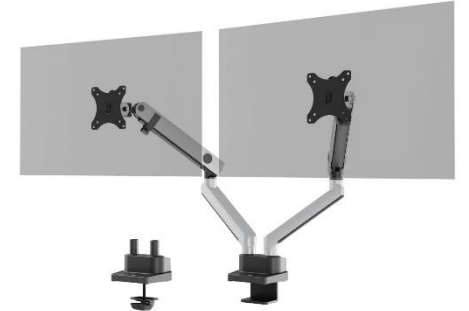

Endelig kan brugen af en skærmholder også bidrage til at reducere risikoen for nakke- og rygskeer. Når du har en skærmholder, kan du justere skærmens højde og vinkel, så den passer bedre til din krop, hvilket kan være med til at mindske risikoen for nakke- og rygskeer forårsaget af dårlig kropsholdning.

Sammenfattende kan brugen af en skærmholder bidrage til at forbedre ergonomien ved at give dig mulighed for at justere højden og vinklen på skærmen, så den passer bedre til din krop, reducere rod på dit skrivebord og mindske risikoen for nakke- og rygskeer.

Sortiment

Good - Select

Better - Select Plus

Best - Pro

SKÆRMHOLDER SELECT

DURABLE

Skærmholder SELECT 1 skærm 509423

- Skærmholder til 1 skærm, herunder mulighed for individuel montering ved hjælp af beslag til kabelgennemføring eller klemme beslag.
- Højde, hældning og position af skærmen kan justeres nemt og individuelt for at lette ergonomisk arbejde
- Kan drejes 360° for at arbejde i stående eller liggende tilstand
- Den 3-ledet arm kan forlænges til 43 cm
- Trinløs højdejustering af skærmen på en 44 cm høj søjle
- Universel VESA-montering (75 x 75 mm eller 100 x 100 mm)
- Til standardskærme på op til 27" og op til 8 kg
- Kabelstyring: Monitorkablet føres langs skærmholderen med 3 klemmer, hvilket beskytter mod kabelbrud

Skærmholder SELECT 2 skærm 509523

- Skærmholder til 2 skærme, herunder mulighed for individuel montering ved hjælp af beslag til kabelgennemføring eller klemme beslag.
- Højde, hældning og position af skærmen kan justeres nemt og individuelt for at lette ergonomisk arbejde
- Kan drejes 360° for at arbejde i stående eller liggende tilstand
- De 3-ledede arme kan forlænges til 36 cm
- Trinløs højdejustering af skærmen på en 44 cm høj søjle
- Universel VESA-montering (75 x 75 mm eller 100 x 100 mm)
- Til standardskærme på op til 27" og 8 kg pr. skærm
- Kabelstyring: Monitorkablet føres langs skærmholderen med 5 klemmer, hvilket beskytter mod kabelbrud