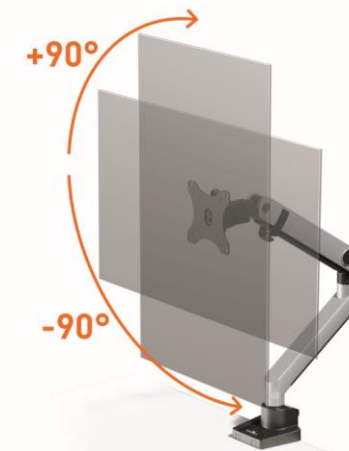

Brugen af en skærmholder har en række ergonomiske fordele

Først og fremmest giver en skærmholder dig mulighed for at justere højden og vinklen på din skærm, så den passer bedre til din krop. Når skærmen ikke er i den rigtige højde, kan du komme til at læne dig forover eller kigge for meget nedad, hvilket kan føre til belastning af nakke og ryg. Ved at bruge en skærmholder til at justere højden på skærmen kan du opretholde en mere oprejst og neutral kropsholdning, hvilket kan være med til at reducere muskelspændinger og træthed.

Ud over at justere højden på skærmen kan du med en skærmholder også justere vinklen på skærmen. Dette er vigtigt, fordi skærmens vinkel kan have en betydelig indvirkning på dit syn. Når skærmen er i den forkerte vinkel, kan du komme til at knibe øjnene sammen eller anstrenge dig for at se skærmen, hvilket kan føre til overanstrengelse og træthed i øjnene. Ved at bruge et skærmbeslag til at justere vinklen på skærmen kan du finde en behagelig synsvinkel, der hjælper med at reducere øjenbelastning og træthed.