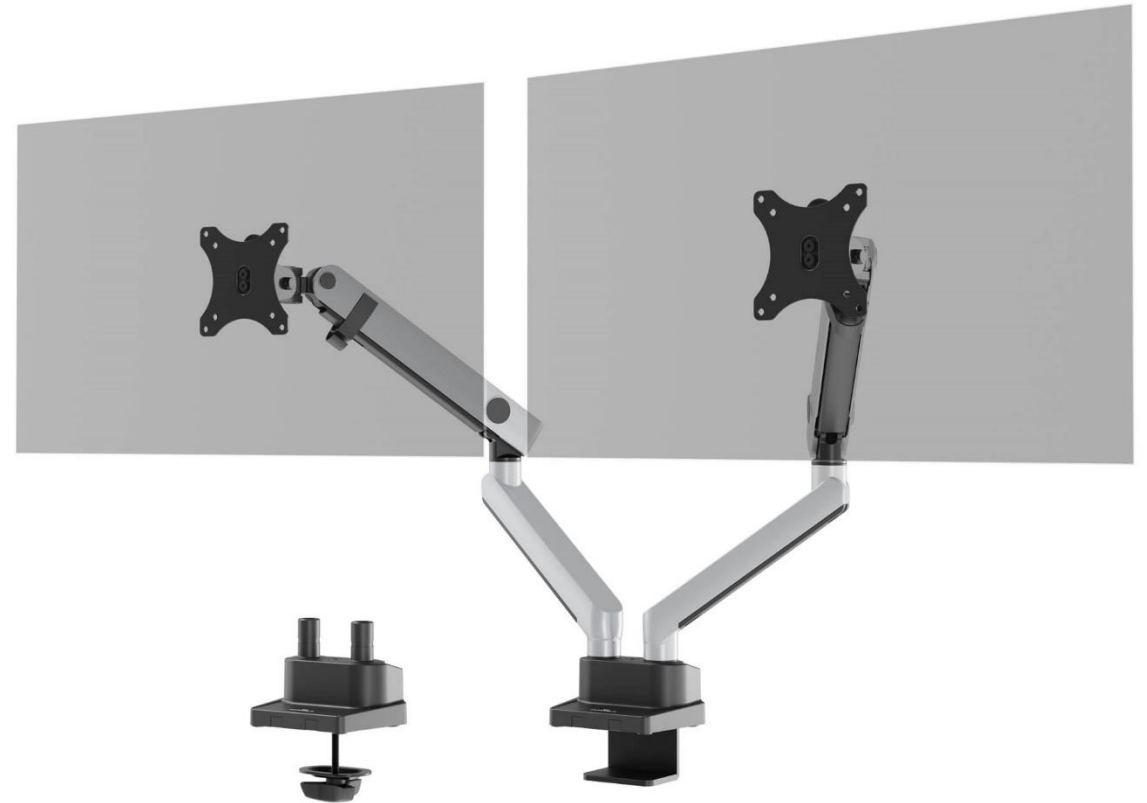

SKÆRMHOLDER SELECT PLUS

 DURABLE

Skærmholder SELECT Plus 1 skærm 509623

- Skærmholder med fleksibel arm til 1 skærm, herunder mulighed for individuel montering ved hjælp af beslag til kabelgennemføring eller klemme beslag.
- Højde, hældning og position af skærmen kan justeres nemt og individuelt for at lette ergonomisk arbejde
- Kan drejes 90° for at arbejde i stående eller liggende tilstand
- Ubesværet positionering af armen i den ønskede position takket være individuel justering af fjederen
- Universel VESA-montering (75 x 75 mm eller 100 x 100 mm)
- Til standardskærme på op til 32" og 8 kg
- Kabelstyring: Monitorkablet føres langs skærmholderen via interne kabelkanaler og en klemme, hvilket beskytter mod kabelbrud

Skærmholder SELECT Plus 2 skærm 509723

- Skærmholder med fleksible arme til 2 skærme, herunder mulighed for individuel montering ved hjælp af beslag til kabelgennemføring eller klemme beslag.
- Højde, hældning og position af skærmen kan justeres nemt og individuelt for at lette ergonomisk arbejde
- Kan drejes 90° for at arbejde i stående eller liggende tilstand
- Ubesværet positionering af armene i den ønskede position takket være individuel justering af fjederen
- Universel VESA-montering (75 x 75 mm eller 100 x 100 mm)
- Til standardskærme på op til 32" og 8 kg pr. skærm
- Kabelstyring: Monitorkablet føres langs monitorholderen via interne kabelkanaler og 2 klemmer, hvilket beskytter mod kabelbrud