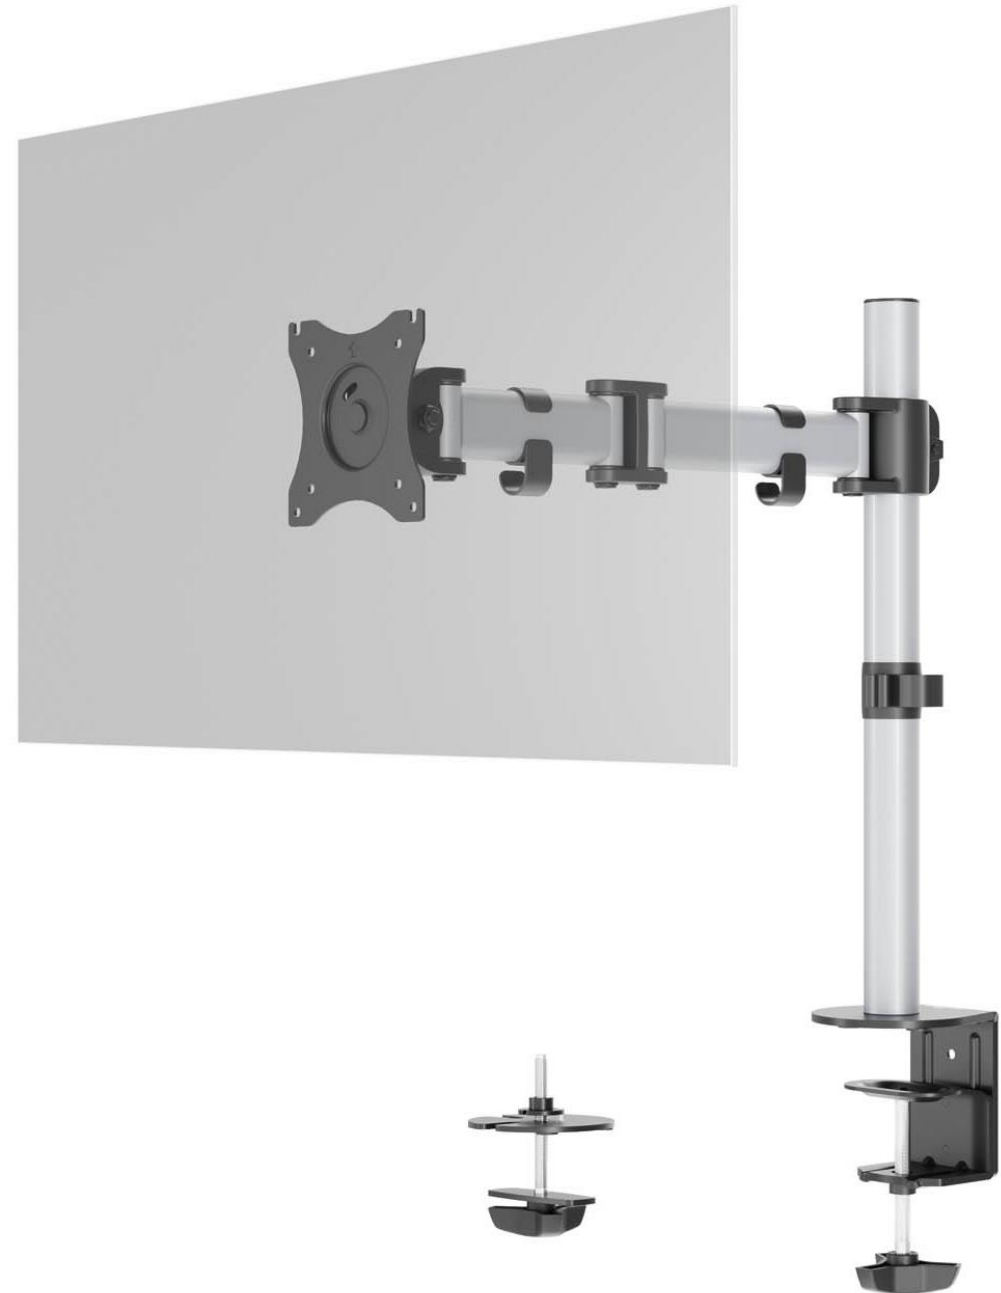

Sortiment

Good - Select

Better - Select Plus

Best - Pro

SKÆRMHOLDER SELECT

DURABLE

Skærmholder SELECT 1 skærm 509423

- Skærmholder til 1 skærm, herunder mulighed for individuel montering ved hjælp af beslag til kabelgennemføring eller klemme beslag.
- Højde, hældning og position af skærmen kan justeres nemt og individuelt for at lette ergonomisk arbejde
- Kan drejes 360° for at arbejde i stående eller liggende tilstand
- Den 3-ledet arm kan forlænges til 43 cm
- Trinløs højdejustering af skærmen på en 44 cm høj søjle
- Universel VESA-montering (75 x 75 mm eller 100 x 100 mm)
- Til standardskærme på op til 27" og op til 8 kg
- Kabelstyring: Monitorkablet føres langs skærmholderen med 3 klemmer, hvilket beskytter mod kabelbrud

Skærmholder SELECT 2 skærm 509523

- Skærmholder til 2 skærme, herunder mulighed for individuel montering ved hjælp af beslag til kabelgennemføring eller klemme beslag.
- Højde, hældning og position af skærmen kan justeres nemt og individuelt for at lette ergonomisk arbejde
- Kan drejes 360° for at arbejde i stående eller liggende tilstand
- De 3-ledede arme kan forlænges til 36 cm
- Trinløs højdejustering af skærmen på en 44 cm høj søjle
- Universel VESA-montering (75 x 75 mm eller 100 x 100 mm)
- Til standardskærme på op til 27" og 8 kg pr. skærm
- Kabelstyring: Monitorkablet føres langs skærmholderen med 5 klemmer, hvilket beskytter mod kabelbrud