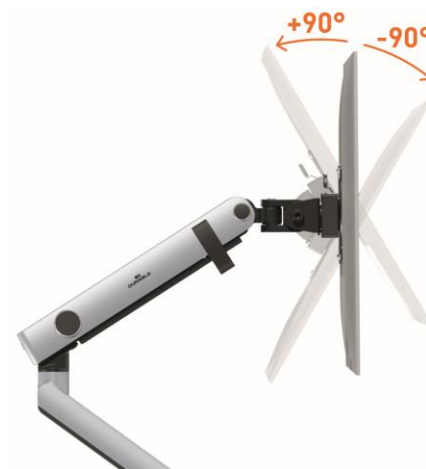

Brugen af en skærmholder har en række ergonomiske fordele

Først og fremmest giver en skærmholder dig mulighed for at justere højden og vinklen på din skærm, så den passer bedre til din krop. Når skærmen ikke er i den rigtige højde, kan du komme til at læne dig forover eller kigge for meget nedad, hvilket kan føre til belastning af nakke og ryg. Ved at bruge en skærmholder til at justere højden på skærmen kan du opretholde en mere oprejst og neutral kropsholdning, hvilket kan være med til at reducere muskelspændinger og træthed.

Ud over at justere højden på skærmen kan du med en skærmholder også justere vinklen på skærmen. Dette er vigtigt, fordi skærmens vinkel kan have en betydelig indvirkning på dit syn. Når skærmen er i den forkerte vinkel, kan du komme til at knibe øjnene sammen eller anstrenge dig for at se skærmen, hvilket kan føre til overanstrengelse og træthed i øjnene. Ved at bruge et skærmbeslag til at justere vinklen på skærmen kan du finde en behagelig synsvinkel, der hjælper med at reducere øjenbelastning og træthed.

Sortiment

Good - Select

Better - Select Plus

Best - Pro

SKÆRMHOLDER SELECT

DURABLE

Skærmholder SELECT 1 skærm 509423

- Skærmholder til 1 skærm, herunder mulighed for individuel montering ved hjælp af beslag til kabelgennemføring eller klemme beslag.
- Højde, hældning og position af skærmen kan justeres nemt og individuelt for at lette ergonomisk arbejde
- Kan drejes 360° for at arbejde i stående eller liggende tilstand
- Den 3-ledet arm kan forlænges til 43 cm
- Trinløs højdejustering af skærmen på en 44 cm høj søjle
- Universel VESA-montering (75 x 75 mm eller 100 x 100 mm)
- Til standardskærme på op til 27" og op til 8 kg
- Kabelstyring: Monitorkablet føres langs skærmholderen med 3 klemmer, hvilket beskytter mod kabelbrud