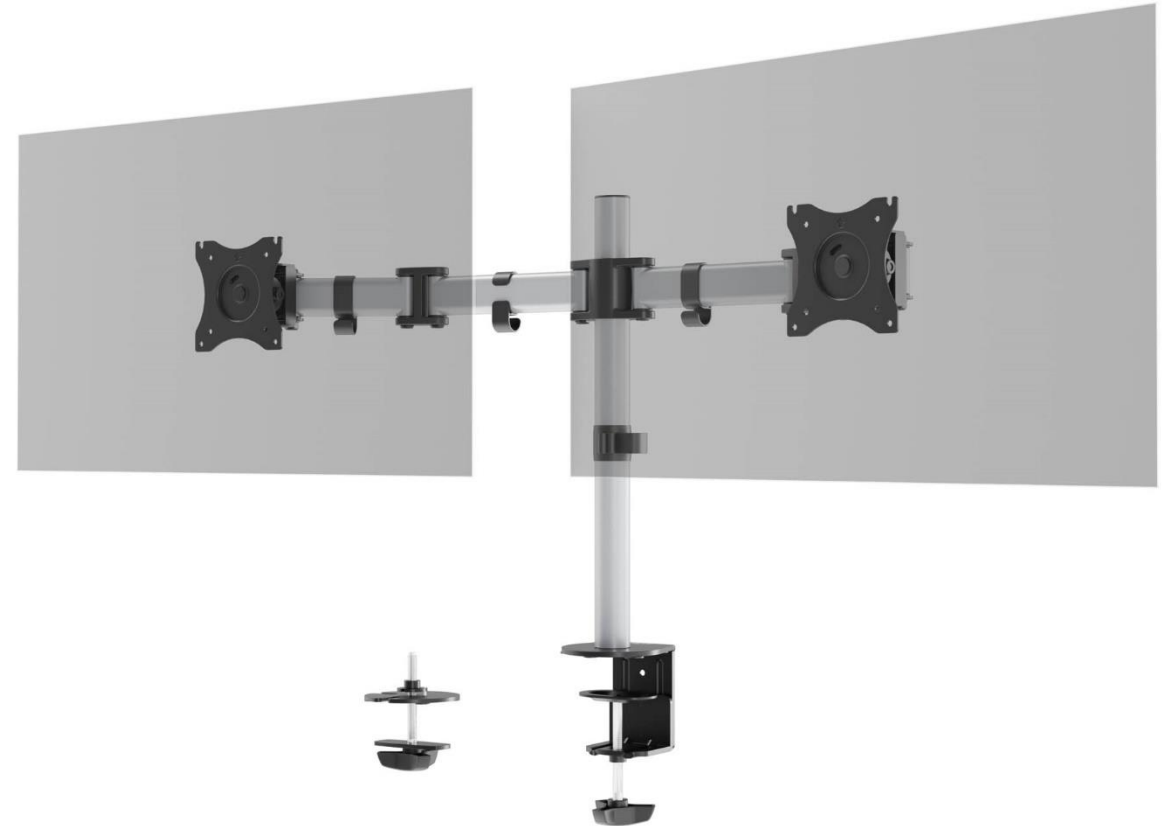

Sortiment

Good - Select

Better - Select Plus

Best - Pro

SKÆRMHOLDER SELECT

DURABLE

Skærmholder SELECT 1 skærm 509423

- Skærmholder til 1 skærm, herunder mulighed for individuel montering ved hjælp af beslag til kabelgennemføring eller klemme beslag.
- Højde, hældning og position af skærmen kan justeres nemt og individuelt for at lette ergonomisk arbejde
- Kan drejes 360° for at arbejde i stående eller liggende tilstand
- Den 3-ledet arm kan forlænges til 43 cm
- Trinløs højdejustering af skærmen på en 44 cm høj søjle
- Universel VESA-montering (75 x 75 mm eller 100 x 100 mm)
- Til standardskærme på op til 27" og op til 8 kg
- Kabelstyring: Monitorkablet føres langs skærmholderen med 3 klemmer, hvilket beskytter mod kabelbrud

Skærmholder SELECT 2 skærm 509523

- Skærmholder til 2 skærme, herunder mulighed for individuel montering ved hjælp af beslag til kabelgennemføring eller klemme beslag.
- Højde, hældning og position af skærmen kan justeres nemt og individuelt for at lette ergonomisk arbejde
- Kan drejes 360° for at arbejde i stående eller liggende tilstand
- De 3-ledede arme kan forlænges til 36 cm
- Trinløs højdejustering af skærmen på en 44 cm høj søjle
- Universel VESA-montering (75 x 75 mm eller 100 x 100 mm)
- Til standardskærme på op til 27" og 8 kg pr. skærm
- Kabelstyring: Monitorkablet føres langs skærmholderen med 5 klemmer, hvilket beskytter mod kabelbrud