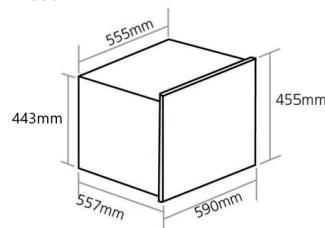

### PRODUKTSPECIFIKATIONER

MATERIALE:	Sortlakeret stål med glaslåge
HØJDE:	Kan justeres fra 820 mm til 890 mm
ANTAL ZONER:	Enkeltzone skab
ANTAL FLASKER:	20
VOLUMEN:	50 liter

### WINEMEX 20 - FRITSTÅENDE/INDBYGNINGSMODEL

Højde	Mål	Farge	Varenr.
820-890 mm	295 mm	Sort	910.21.1000.2

## WINEMEX 24

Indbygningsmål:  
H: 450 mm  
B: 564 mm  
D: 550 mm

ENERGIKLASSE

LED LYS

GLAS TOUCH

### PRODUKTSPECIFIKATIONER

MATERIALE:	Sortlakeret stål med glaslåge
HØJDE:	443 mm
ANTAL ZONER:	Enkeltzone skab
ANTAL FLASKER:	24
VOLUMEN:	51 liter