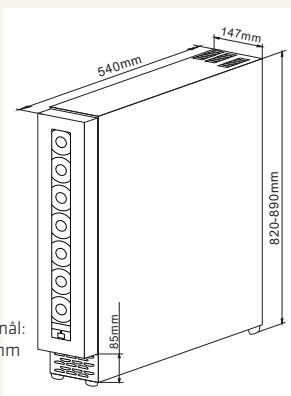

### WINEMEX 7 - FRITSTÅENDE/INDBYGNINGSMODEL

Højde	Mål	Farge	Varenr.
820-890 mm	147 mm	Sort	910.21.1005.2

Elegant elektronisk betjeningspanel med temperaturvisning.

Winemex-skabet er udstyret med kulfilter og ventilation for at sikre et godt og lugtfrit indeklima i Winemex-skabet.

I bunden af Winemex-skabet finder du elegant udluftning, så overskudsvarmen fra skabet ledes ud i rummet, og på den måde bidrager til at genopvarmning af boligen.

Indbygningsmål:  
H: 830-895 mm  
B: 150 mm  
D: 560 mm

#### PRODUKTSPECIFIKATIONER

MATERIALE:	Sortlakeret stål med glaslåge
HØJDE:	Kan justeres fra 820 mm til 890 mm
ANTAL ZONER:	Enkeltzone skab
ANTAL FLASKER:	7
VOLUMEN:	16 liter