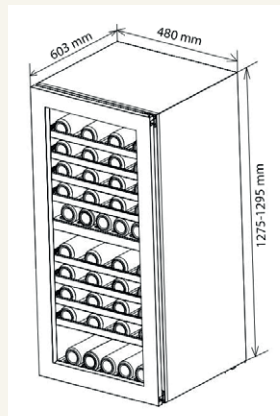

### TILBEHØR

Beskrivelse	Varenr.
Udtrækshylde m/skinner	R520.21.2404.0

Elegant elektronisk betjeningspanel med temperaturvisning.

Winemex-skabet er udstyret med kulfilter og ventilation for at sikre et godt og lugtfrit indeklima i Winemex-skabet.