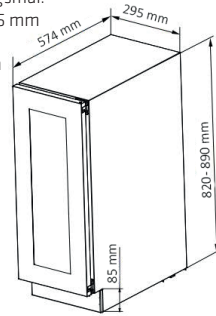

I bunden af Winemex-skabet finder du elegant udluftning, så overskudsvarmen fra skabet ledes ud i rummet, og på den måde bidrager til at genopvarmning af boligen.

Indbygningsmål:  
H: 830-895 mm  
B: 150 mm  
D: 560 mm

#### PRODUKTSPECIFIKATIONER

MATERIALE:	Sortlakeret stål med glaslåge
HØJDE:	Kan justeres fra 820 mm til 890 mm
ANTAL ZONER:	Enkeltzone skab
ANTAL FLASKER:	7
VOLUMEN:	16 liter

## WINEMEX 20

Indbygningsmål:  
H: 830-895 mm  
B: 305 mm  
D: 590 mm

ENERGIKLASSE

LED LYS

GLAS TOUCH

### PRODUKTSPECIFIKATIONER

MATERIALE:	Sortlakeret stål med glaslåge
HØJDE:	Kan justeres fra 820 mm til 890 mm
ANTAL ZONER:	Enkeltzone skab
ANTAL FLASKER:	20
VOLUMEN:	50 liter