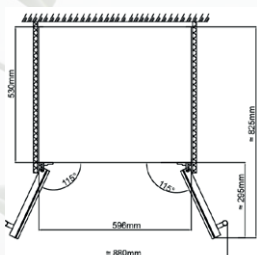

Ønsker du skabets låge monteret, så den åbner modsat, kan dette enkelt lade sig gøre ved at vende lågen.