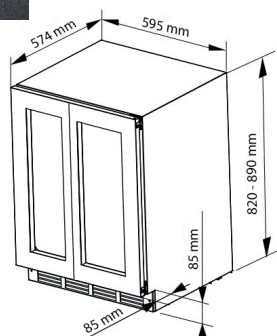

I bunden af Winemex-skabet finder du elegant udluftning, så overskudsvarmen fra skabet ledes ud i rummet, og på den måde bidrager til at genopvarmning af boligen.

Indbygningsmål:  
H: 830-895 mm  
B: 150 mm  
D: 560 mm

#### PRODUKTSPECIFIKATIONER

MATERIALE:	Sortlakeret stål med glaslåge
HØJDE:	Kan justeres fra 820 mm til 890 mm
ANTAL ZONER:	Enkeltzone skab
ANTAL FLASKER:	7
VOLUMEN:	16 liter

### PRODUKTSPECIFIKATIONER

MATERIALE:	Sortlakeret stål med glaslåge
HØJDE:	443 mm
ANTAL ZONER:	Enkeltzone skab
ANTAL FLASKER:	24
VOLUMEN:	51 liter

Winemex-skabet er udstyret med kulfilter og ventilation for at sikre et godt og lugtfrit indeklima i Winemex-skabet.

Indbygningsmål:  
H: 830-895 mm  
B: 605 mm  
D: 590 mm

ENERGIKLASSE

LED LYS

GLAS TOUCH