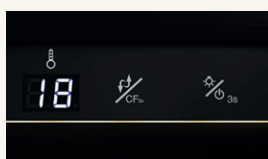

TILBEHØR

Beskrivelse	Varenr.
Udtrækshylde	R520.21.2405.0

Elegant elektronisk betjeningspanel med temperaturvisning.