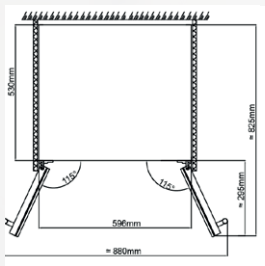

Winemex kan monteres, så lågen flugter med de øvrige skabe i køkkenet, og lågen åbner uden at komme i karambolage med naboskabet.

Opbevaringstemperatur +5 °C - +20 °C.

Winemex-skabene er udstyret med 2-lags energiglas, der sikrer høj energieffektivitet. Glasset er desuden UV-behandlet, så det beskytter, de vine der er i skabet, mod solens stråler og udefrakommende lys.