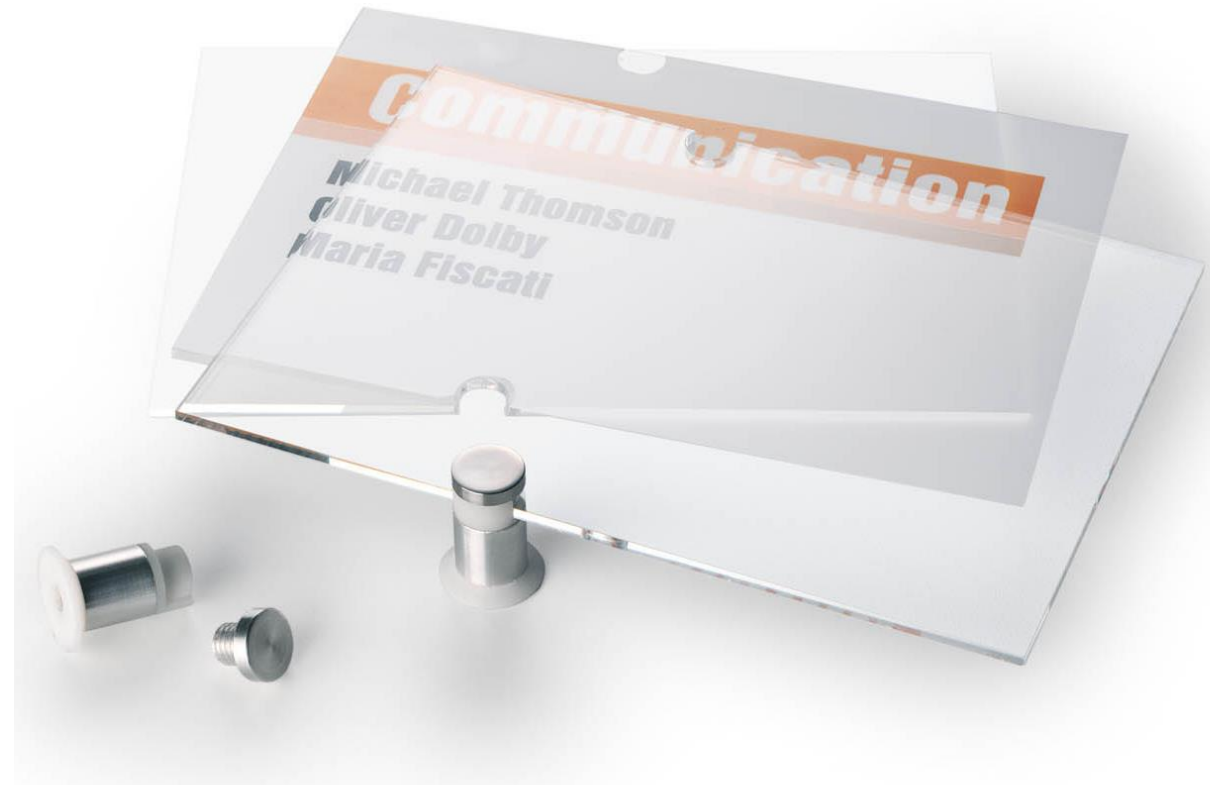

## Crystal sign

Elegant og moderne

Skiltets gode fremtoning opnås ved brug af krystalklare akrylplader og semi-transparente indsatser. Dør- og infoskiltet kan nemt monteres og leveres med 2 aluminiumsskruer. Indlæggene kan nemt printes på en laserprinter.

## Crystal sign stand

Elegant og moderne

**Gulvstativets gode fremtoning opnås ved brug af krystalklare akrylplader og semi-transparente indsatser. Skiltet kan bruges i både høj- og bredformat. Indlæggene kan nemt printes på en laserprinter.**

## Info Sign

Stilrent design

Serien som passer i de fleste miljøer. Dørskiltet er i aluminium med refleksfri frontplade i akryl. Leveres med skruer, klæbebepuder og neutralt indstiksark.