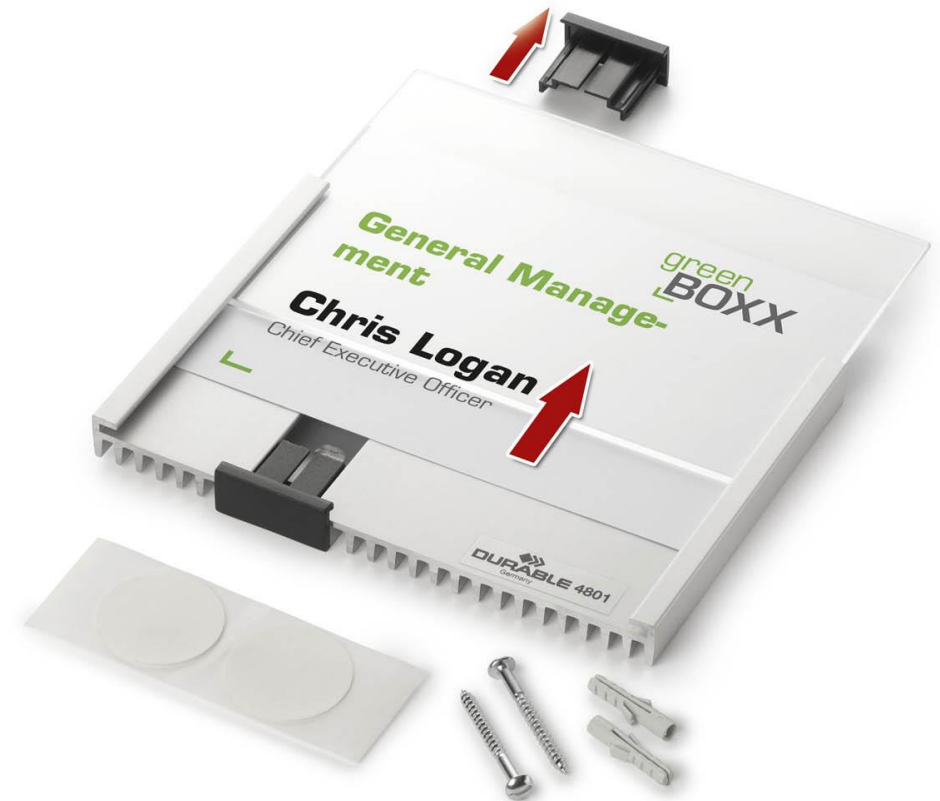

## Crystal sign

Elegant og moderne

Skiltets gode fremtoning opnås ved brug af krystalklare akrylplader og semi-transparente indsatser. Dør- og infoskiltet kan nemt monteres og leveres med 2 aluminiumsskruer. Indlæggene kan nemt printes på en laserprinter.

## Crystal sign stand

Elegant og moderne

**Gulvstativets gode fremtoning opnås ved brug af krystalklare akrylplader og semi-transparente indsatser. Skiltet kan bruges i både høj- og bredformat. Indlæggene kan nemt printes på en laserprinter.**

## Info Sign

Stilrent design

Serien som passer i de fleste miljøer. Dørskiltet er i aluminium med refleksfri frontplade i akryl. Leveres med skruer, klæbebepuder og neutralt indstiksark.

## Info Sign

Stilrent design

**Gulvstativ af høj kvalitet i aluminium med antirefleks akryl panel. Vægtet base og gummipuder sikrer stabilitet. Skiltet kan nemt drejes fra stående til liggende og kan justeres i højden.**