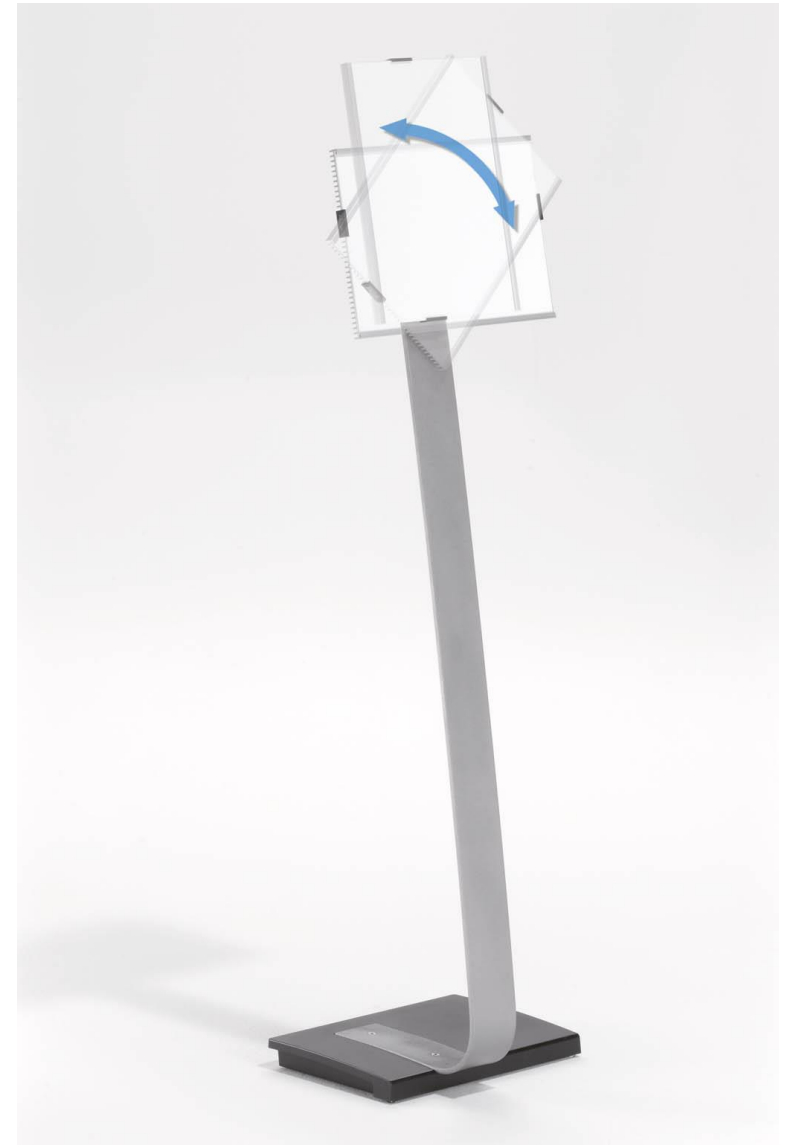

## Crystal sign

Elegant og moderne

Skiltets gode fremtoning opnås ved brug af krystalklare akrylplader og semi-transparente indsatser. Dør- og infoskiltet kan nemt monteres og leveres med 2 aluminiumsskruer. Indlæggene kan nemt printes på en laserprinter.

## Crystal sign stand

Elegant og moderne

**Gulvstativets gode fremtoning opnås ved brug af krystalklare akrylplader og semi-transparente indsatser. Skiltet kan bruges i både høj- og bredformat. Indlæggene kan nemt printes på en laserprinter.**

## Info Sign

Stilrent design

Serien som passer i de fleste miljøer. Dørskiltet er i aluminium med refleksfri frontplade i akryl. Leveres med skruer, klæbebepuder og neutralt indstiksark.

## Info Sign

Stilrent design

**Gulvstativ af høj kvalitet i aluminium med antirefleks akryl panel. Vægtet base og gummipuder sikrer stabilitet. Skiltet kan nemt drejes fra stående til liggende og kan justeres i højden.**