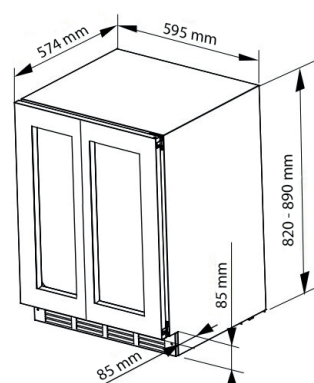

VINOPBEVARINGSSKABE

Skitsetegningerne på denne side viser de overordnede mål på vinopbevaringsskabene.

På www.thermex.dk kan du se mere detaljerede skitsetegninger, hvis du har behov for mål, som ikke kan ses her i kataloget. På hjemmesiden vil skitsetegningerne også blive opdateret løbende, hvis der sker produktændringer.

VINOPBEVARINGSSKABE

WINEMEX 7

» se side 106

Indbygningsmål:
H: 830-895 mm
B: 150 mm
D: 560 mm

WINEMEX 20

» se side 107

Indbygningsmål:
H: 830-895 mm
B: 305 mm
D: 590 mm

WINEMEX 24

» se side 108

Indbygningsmål:
H: 450 mm
B: 564 mm
D: 550 mm

WINEMEX 40

» se side 109

Indbygningsmål:
H: 830-895 mm
B: 605 mm
D: 590 mm

WINEMEX 69

» se side 110

WINEMEX 145