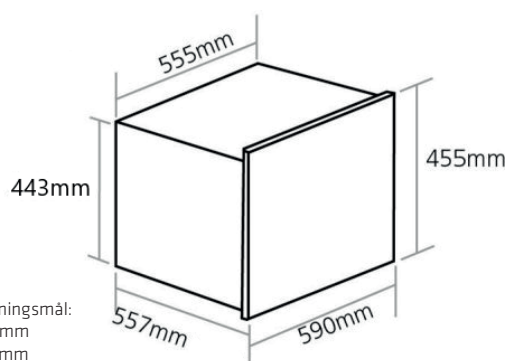

VINOPBEVARINGSSKABE

Skitsetegningerne på denne side viser de overordnede mål på vinopbevaringsskabene.

På www.thermex.dk kan du se mere detaljerede skitsetegninger, hvis du har behov for mål, som ikke kan ses her i kataloget. På hjemmesiden vil skitsetegningerne også blive opdateret løbende, hvis der sker produktændringer.

VINOPBEVARINGSSKABE

WINEMEX 7

» se side 106

Indbygningsmål:
H: 830-895 mm
B: 150 mm
D: 560 mm

WINEMEX 20

» se side 107

Indbygningsmål:
H: 830-895 mm
B: 305 mm
D: 590 mm

WINEMEX 24

» se side 108

Indbygningsmål:
H: 450 mm
B: 564 mm
D: 550 mm

WINEMEX 40

» se side 109

Indbygningsmål:
H: 830-895 mm
B: 605 mm
D: 590 mm

WINEMEX 69

» se side 110

WINEMEX 145