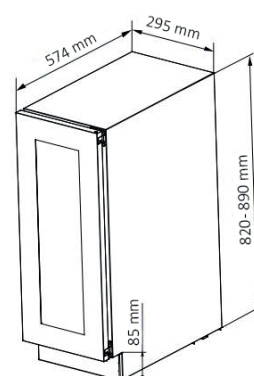

VINOPBEVARINGSSKABE

Skitsetegningerne på denne side viser de overordnede mål på vinopbevaringsskabene.

På www.thermex.dk kan du se mere detaljerede skitsetegninger, hvis du har behov for mål, som ikke kan ses her i kataloget. På hjemmesiden vil skitsetegningerne også blive opdateret løbende, hvis der sker produktændringer.

VINOPBEVARINGSSKABE

WINEMEX 7

» se side 106

Indbygningsmål:
H: 830-895 mm
B: 150 mm
D: 560 mm

WINEMEX 20

» se side 107

Indbygningsmål:
H: 830-895 mm
B: 305 mm
D: 590 mm

WINEMEX 24

» se side 108

Indbygningsmål:
H: 450 mm
B: 564 mm
D: 550 mm

WINEMEX 40

» se side 109

Indbygningsmål:
H: 830-895 mm
B: 605 mm
D: 590 mm

WINEMEX 69

» se side 110

WINEMEX 145