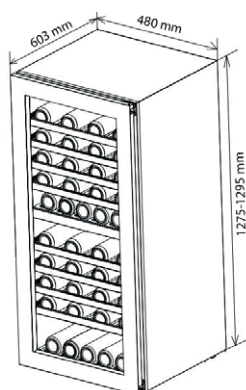

VINOPBEVARINGSSKABE

Skitsetegningerne på denne side viser de overordnede mål på vinopbevaringsskabene.

På www.thermex.dk kan du se mere detaljerede skitsetegninger, hvis du har behov for mål, som ikke kan ses her i kataloget. På hjemmesiden vil skitsetegningerne også blive opdateret løbende, hvis der sker produktændringer.

VINOPBEVARINGSSKABE

WINEMEX 7

» se side 106

Indbygningsmål:
H: 830-895 mm
B: 150 mm
D: 560 mm

WINEMEX 20

» se side 107

Indbygningsmål:
H: 830-895 mm
B: 305 mm
D: 590 mm

WINEMEX 24

» se side 108

Indbygningsmål:
H: 450 mm
B: 564 mm
D: 550 mm

WINEMEX 40

» se side 109

Indbygningsmål:
H: 830-895 mm
B: 605 mm
D: 590 mm

WINEMEX 69

» se side 110

WINEMEX 145