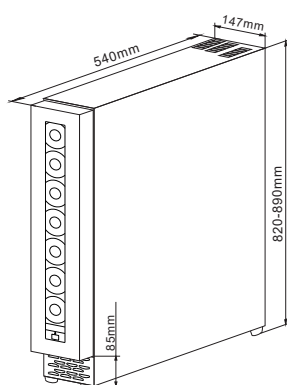

VINOPBEVARINGSSKABE

Skitsetegningerne på denne side viser de overordnede mål på vinopbevaringsskabene.

På www.thermex.dk kan du se mere detaljerede skitsetegninger, hvis du har behov for mål, som ikke kan ses her i kataloget. På hjemmesiden vil skitsetegningerne også blive opdateret løbende, hvis der sker produktændringer.

VINOPBEVARINGSSKABE

WINEMEX 7

» se side 106

Indbygningsmål:
H: 830-895 mm
B: 150 mm
D: 560 mm

WINEMEX 20

» se side 107

Indbygningsmål:
H: 830-895 mm
B: 305 mm
D: 590 mm

WINEMEX 24

» se side 108

Indbygningsmål:
H: 450 mm
B: 564 mm
D: 550 mm

WINEMEX 40

» se side 109

Indbygningsmål:
H: 830-895 mm
B: 605 mm
D: 590 mm

WINEMEX 69

» se side 110

WINEMEX 145