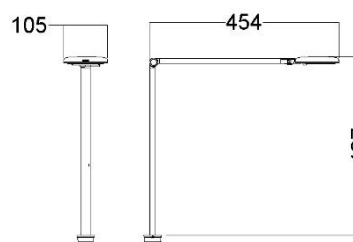

Motus Flat leveres uden monteringsstilbehør.

Findes i sort, hvid og 4 Colour Concept farver.

IP20	Arm L (mm) 780	80.000 t L70	5 års garanti
------	-------------------	-----------------	---------------

Tekniske data

Lyskilde	8 W
Farvetemperatur	3000K eller 2700/3300/4000K
RA	<90
Lumen	805-810 lm
Lm/W	100 lm
Levetid L70	80.000 t
Dimensioner (mm)	Se tegning Total armlængde: 780
Lysfordeling	Asymmetrisk
Timer	4 eller 9 timer
Kabellængde (m)	1,8
Materiale	Arm og hoved i pulverlakeret aluminium. Bordfod i pulverlakeret zink.
IP klasse	IP20
Garanti	5 års produktgaranti